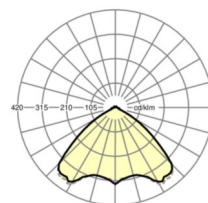

KARAKTERISTIEKEN

Bestelnummer	19482006114
EAN-nummer	4020863464968
CBS-code	94051190
Kenmerken	IP 64, Beschermingsklasse I, ENEC10 VDE, F, D, HACCP DIN10500/voedsel/IFS-toepassingsgerelateerde geschiktheid/BRC, Indoor, CE
Schokbestendigheidsgraad IK	IK03 (-20°C bis 25°C)
Omgevingstemperatuur	ta -20°C naar 25°C
Bijzondere eigenschappen	Ready for IoT
Garantieperiode	5 jaren

ELEKTROTECHNIEK

Voorschakelapparaat	Elektronische driver DALI2 (1 stuks)
Systeemprestaties	70W
Netspanning	230V/50Hz
Energie-efficiëntieklasse/Lichtbron	E

LICHTTECHNIEK

Uitvoering	LED, Kleurweergave/Lichtkleur CRI ≥ 80 / 3000K
Kleurtolerantie (MacAdam)	3SDCM
Fotobiologische veiligheid (Armatuur)	RG1
Nominale lichtstroom	9529lm
LED Levensduur	50000h L80/B10 (Tq 25°C)
Lichtopbrengst	137lm/W
Stralingshoek	105° (C0) / 105° (C90)
UGR dw./l.	23.7 / 24.0

MECHANIEK

Kleur behuizing	zwart RAL 9005
Maten (LxBxH/DxH)	1531mm x 55mm x 37mm
Gewicht (netto)	1.9kg
Montagewijze	Montage draagrailstelsysteem, Lichtstructuur

Maten

L	1531 mm	Lengte
B	55 mm	Breedte
H	37 mm	Hoogte

DEEP-LINK

<https://www.regiolux.de/nl/article/19482006114>

Referentie	LED 10000lm 830
ηLB	100 %
Φ ↓/↑	98 % / 2 %
UGR dw./l.	23.7 / 24.0