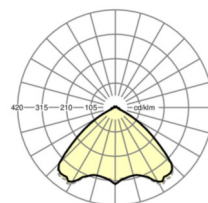

KARAKTERISTIEKEN

Bestelnummer	19482006184
EAN-nummer	4020863464982
CBS-code	94051190
Kenmerken	IP 64, Beschermingsklasse I, ENEC10 VDE, F, D, HACCP DIN10500/voedsel/IFS-toepassingsgerelateerde geschiktheid/BRC, Indoor, CE
Schokbestendigheidsgraad IK	IK03 (-20°C bis 25°C)
Omgevingstemperatuur	ta -20°C naar 25°C
Bijzondere eigenschappen	Ready for IoT
Garantieperiode	5 jaren
Overheidssubsidieprogramma's	BEG - federale subsidie voor efficiënte gebouwen (alleen geldig voor Duitsland)

ELEKTROTECHNIEK

Voorschakelapparaat	Elektronische driver DALI2 (1 stuks)
Systeemprestaties	70W
Netspanning	230V/50Hz
Energie-efficiëntieklasse/Lichtbron	D

LICHTTECHNIEK

Uitvoering	LED, Kleurweergave/Lichtkleur CRI ≥ 80 / 6500K
Kleurtolerantie (MacAdam)	3SDCM
Fotobiologische veiligheid (Armatuur)	RG1
Nominale lichtstroom	9856lm
LED Levensduur	50000h L80/B10 (Tq 25°C)
Lichtopbrengst	141lm/W
Stralingshoek	105° (C0) / 105° (C90)
UGR dw./l.	23.8 / 24.1

MECHANIEK

Kleur behuizing	zwart RAL 9005
Maten (LxBxH/DxH)	1531mm x 55mm x 37mm
Gewicht (netto)	1.9kg
Montagewijze	Montage draagrailsysteem, Lichtstructuur

Maten

L	1531 mm	Lengte
B	55 mm	Breedte
H	37 mm	Hoogte

DEEP-LINK

<https://www.regiolux.de/nl/article/19482006184>

Referentie	LED 10000lm 865
ηLB	100 %
Φ ↓/↑	98 % / 2 %
UGR dw./l.	23.8 / 24.1