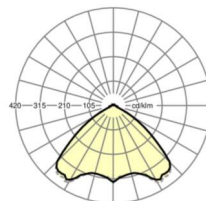

KARAKTERISTIEKEN

Bestelnummer	19482006180
EAN-nummer	4020863405374
CBS-code	94051190
Kenmerken	IP 64, Beschermingsklasse I, ENEC10 VDE, F, D, HACCP DIN10500/voedsel/IFS-toepassingsgerelateerde geschiktheid/BRC, Indoor, CE
Schokbestendigheidsgraad IK	IK03 (-20°C bis 25°C)
Omgevingstemperatuur	ta -20°C naar 25°C
Bijzondere eigenschappen	Ready for IoT
Garantieperiode	5 jaren
Overheidssubsidieprogramma's	BEG - federale subsidie voor efficiënte gebouwen (alleen geldig voor Duitsland)

ELEKTROTECHNIEK

Voorschakelapparaat	Elektronische driver DALI2 (1 stuks)
Systeemprestaties	70W
Netspanning	230V/50Hz
Energie-efficiëntieklasse/Lichtbron	D

LICHTTECHNIEK

Uitvoering	LED, Kleurweergave/Lichtkleur CRI ≥ 80 / 6500K
Kleurtolerantie (MacAdam)	3SDCM
Fotobiologische veiligheid (Armatuur)	RG1
Nominale lichtstroom	9856lm
LED Levensduur	50000h L80/B10 (Tq 25°C)
Lichtopbrengst	141lm/W
Stralingshoek	105° (C0) / 105° (C90)
UGR dw./l.	23.8 / 24.1

MECHANIEK

Kleur behuizing	verkeerswit RAL 9016
Maten (LxBxH/DxH)	1531mm x 55mm x 37mm
Gewicht (netto)	1.9kg
Montagewijze	Montage draagrailsysteem, Lichtstructuur

Maten

L	1531 mm	Lengte
B	55 mm	Breedte
H	37 mm	Hoogte

DEEP-LINK

<https://www.regiolux.de/nl/article/19482006180>

Referentie	LED 10000lm 865
ηLB	100 %
Φ ↓/↑	98 % / 2 %
UGR dw./l.	23.8 / 24.1