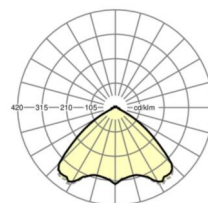

KARAKTERISTIEKEN

Bestelnummer	19482006060
EAN-nummer	4020863405473
CBS-code	94051190
Kenmerken	IP 64, Beschermingsklasse I, ENEC10 VDE, F, D, HACCP DIN10500/voedsel/IFS-toepassingsgerelateerde geschiktheid/BRC, Indoor, CE
Schokbestendigheidsgraad IK	IK03 (-20°C bis 25°C)
Omgevingstemperatuur	ta -20°C naar 25°C
Bijzondere eigenschappen	Ready for IoT
Garantieperiode	5 jaren
Overheidssubsidieprogramma's	BEG - federale subsidie voor efficiënte gebouwen (alleen geldig voor Duitsland)

ELEKTROTECHNIEK

Voorschakelapparaat	Elektronische driver DALI2 (1 stuks)
Systeemprestaties	68W
Netspanning	230V/50Hz
Energie-efficiëntieklasse/Lichtbron	C

LICHTTECHNIEK

Uitvoering	LED, Kleurweergave/Lichtkleur CRI ≥ 80 / 4000K
Kleurtolerantie (MacAdam)	3SDCM
Fotobiologische veiligheid (Armatuur)	RG1
Nominale lichtstroom	11615lm
LED Levensduur	50000h L80/B10 (Tq 25°C)
Lichtopbrengst	170lm/W
Stralingshoek	105° (C0) / 105° (C90)
UGR dw./l.	24.4 / 24.7

MECHANIEK

Kleur behuizing	verkeerswit RAL 9016
Maten (LxBxH/DxH)	1531mm x 55mm x 37mm
Gewicht (netto)	1.9kg
Montagewijze	Montage draagrailsysteem, Lichtstructuur

Maten

L	1531 mm	Lengte
B	55 mm	Breedte
H	37 mm	Hoogte

DEEP-LINK

<https://www.regiolux.de/nl/article/19482006060>

Referentie	LED 12000lm 840
ηLB	100 %
Φ ↓/↑	98 % / 2 %
UGR dw./l.	24.4 / 24.7