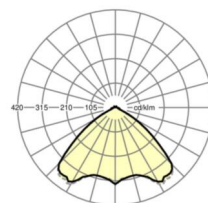

KARAKTERISTIEKEN

Bestelnummer	19482004200
EAN-nummer	4020863399116
CBS-code	94051190
Kenmerken	IP 64, Beschermingsklasse I, ENEC10 VDE, F, D, HACCP DIN10500/voedsel/IFS-toepassingsgerelateerde geschiktheid/BRC, Indoor, CE
Schokbestendigheidsgraad IK	IK03 (-20°C bis 25°C)
Omgevingstemperatuur	ta -20°C naar 25°C
Garantieperiode	5 jaren
Overheidssubsidieprogramma's	BEG - federale subsidie voor efficiënte gebouwen (alleen geldig voor Duitsland)

ELEKTROTECHNIEK

Voorschakelapparaat	Elektronische driver (1 stuks)
Systeemprestaties	68W
Netspanning	230V/50Hz
Aardlekschakelaar(s) (inschakelstroom)	10 stuks/B10, 16 stuks/B16, 10 stuks/C10, 16 stuks/C16
Energie-efficiëntieklasse/Lichtbron	C

LICHTTECHNIEK

Uitvoering	LED, Kleurweergave/Lichtkleur CRI ≥ 80 / 6500K
Kleurtolerantie (MacAdam)	3SDCM
Fotobiologische veiligheid (Armatuur)	RG1
Nominale lichtstroom	11394lm
LED Levensduur	50000h L80/B10 (Tq 25°C)
Lichtopbrengst	167lm/W
Stralingshoek	105° (C0) / 105° (C90)
UGR dw./l.	24.3 / 24.6

MECHANIEK

Kleur behuizing	verkeerswit RAL 9016
Maten (LxBxH/DxH)	1531mm x 55mm x 37mm
Gewicht (netto)	1.9kg
Montagewijze	Montage draagrailstelsysteem, Lichtstructuur

Maten

L	1531 mm	Lengte
B	55 mm	Breedte
H	37 mm	Hoogte

DEEP-LINK

<https://www.regiolux.de/nl/article/19482004200>

Referentie	LED 12000lm 865
ηLB	100 %
Φ ↓/↑	98 % / 2 %
UGR dw./l.	24.3 / 24.6