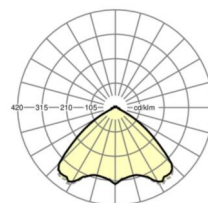

KARAKTERISTIEKEN

Bestelnummer	19482004080
EAN-nummer	4020863399222
CBS-code	94051190
Kenmerken	IP 64, Beschermingsklasse I, ENEC10 VDE, F, D, HACCP DIN10500/voedsel/IFS-toepassingsgerelateerde geschiktheid/BRC, Indoor, CE
Schokbestendigheidsgraad IK	IK03 (-20°C bis 45°C)
Omgevingstemperatuur	ta -20°C naar 45°C
Garantieperiode	5 jaren
Overheidssubsidieprogramma's	BEG - federale subsidie voor efficiënte gebouwen (alleen geldig voor Duitsland)

ELEKTROTECHNIEK

Voorschakelapparaat	Elektronische driver (1 stuks)
Systeemprestaties	26W
Netspanning	230V/50Hz
Energie-efficiëntieklasse/Lichtbron	E

LICHTTECHNIEK

Uitvoering	LED, Kleurweergave/Lichtkleur CRI ≥ 80 / 3000K
Kleurtolerantie (MacAdam)	3SDCM
Fotobiologische veiligheid (Armatuur)	RG1
Nominale lichtstroom	4104lm
LED Levensduur	50000h L80/B10 (Tq 45°C)
Lichtopbrengst	160lm/W
Stralingshoek	105° (C0) / 105° (C90)
UGR dw./l.	20.8 / 21.1

MECHANIEK

Kleur behuizing	verkeerswit RAL 9016
Maten (LxBxH/DxH)	1531mm x 55mm x 37mm
Gewicht (netto)	1.9kg
Montagewijze	Montage draagrailsysteem, Lichtstructuur

Maten

L	1531 mm	Lengte
B	55 mm	Breedte
H	37 mm	Hoogte

DEEP-LINK

<https://www.regiolux.de/nl/article/19482004080>

Referentie	LED 4000lm 830
ηLB	100 %
Φ ↓/↑	98 % / 2 %
UGR dw./l.	20.8 / 21.1