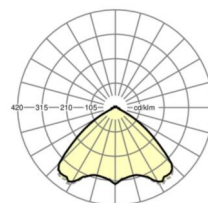

MECHANIEK

| | |
|-------------------|--|
| Kleur behuizing | verkeerswit RAL 9016 |
| Maten (LxBxH/DxH) | 1531mm x 55mm x 37mm |
| Gewicht (netto) | 1.9kg |
| Montagewijze | Montage draagrailsysteem, Lichtstructuur |

Maten

| | | |
|---|---------|---------|
| L | 1531 mm | Lengte |
| B | 55 mm | Breedte |
| H | 37 mm | Hoogte |

DEEP-LINK

<https://www.regiolux.de/nl/article/19482004010>

| | |
|------------|----------------|
| Referentie | LED 4000lm 840 |
| ηLB | 100 % |
| Φ ↓/↑ | 98 % / 2 % |
| UGR dw./l. | 21.0 / 21.3 |