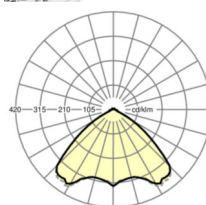

KARAKTERISTIEKEN

Bestelnummer	19482004234
EAN-nummer	4020863464661
CBS-code	94051190
Kenmerken	IP 64, Beschermingsklasse I, ENEC10 VDE, F, D, HACCP DIN10500/voedsel/IFS-toepassingsgerelateerde geschiktheid/BRC, Indoor, CE
Schokbestendigheidsgraad IK	IK03 (-20°C bis 30°C)
Omgevingstemperatuur	ta -20°C naar 30°C
Garantieperiode	5 jaren
Overheidssubsidieprogramma's	BEG - federale subsidie voor efficiënte gebouwen (alleen geldig voor Duitsland)

ELEKTROTECHNIEK

Voorschakelapparaat	Elektronische multilumen-driver, 16-stappen (1 stuks)
Systeemprestaties	53W-30W
Netspanning	230V/50Hz
Energie-efficiëntieklasse/Lichtbron	E

DEEP-LINK

<https://www.regiolux.de/nl/article/19482004234>

Referentie	LED 7700lm/53W 830
ηLB	100 %
Φ ↓/↑	98 % / 2 %
UGR dw./l.	22.9 / 23.3