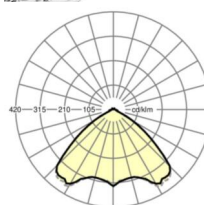

KARAKTERISTIEKEN

Bestelnummer	19482004230
EAN-nummer	4020863399093
CBS-code	94051190
Kenmerken	IP 64, Beschermingsklasse I, ENEC10 VDE, F, D, HACCP DIN10500/voedsel/IFS-toepassingsgerelateerde geschiktheid/BRC, Indoor, CE
Schokbestendigheidsgraad IK	IK03 (-20°C bis 30°C)
Omgevingstemperatuur	ta -20°C naar 30°C
Garantieperiode	5 jaren
Overheidssubsidieprogramma's	BEG - federale subsidie voor efficiënte gebouwen (alleen geldig voor Duitsland)

ELEKTROTECHNIEK

Voorschakelapparaat	Elektronische multilumen-driver, 16-stappen (1 stuks)
Systeemprestaties	53W-30W
Netspanning	230V/50Hz
Energie-efficiëntieklasse/Lichtbron	E

DEEP-LINK

<https://www.regiolux.de/nl/article/19482004230>

Referentie	LED 7700lm/53W 830
η_{LB}	100 %
$\Phi \downarrow/\uparrow$	98 % / 2 %
UGR dw./l.	22.9 / 23.3