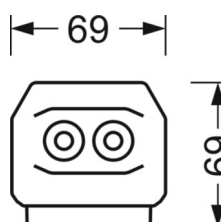

Armatuurunit IP 64 - Individual.Lens.Optic - direct extreem breedstralend - visueel doorlopend

Armatuurunits van gegalvaniseerd, geprofileerd plaatstaal met zinkcoating gecombineerd met polyesterharslak garanderen een goede bescherming tegen corrosie; bevestiging zonder gereedschap met in het design geïntegreerde druksluitingen zorgen voor diefstal- en demontagebeveiliging. Geïntegreerde kopschotten van kunststof met afdichtlippen en een rondom gesloten afdichting tot draagrail voor beschermingsgraad tot IP64. Kleur behuizing verkeerswit RAL 9016; Lichtverdeling direct extreem breedstralend via Individual.Lens.Optic van PMMA-kunststof. De individuele lensoptiek bevat een transparante afdichting, zorgt voor hoog montagegemak en is onderhoudsvriendelijk door het gemakkelijk te reinigen oppervlak. Het ritme van de 3-rijige individuele lensoptelling is binnen en over de armatuurunits perfect gecoördineerd en zorgt voor een homogene uitstraling in het pand. Elektrische aansluiting via vast 3-polig snelmontage-stekkerdeel met vrije fasevoorkeuze. Geïntegreerde geleidingshulp voor snelle contacten. De armatuurunit is via de multilumen-driver variabel in stappen in te stellen (standaardinstelling: maximale lumen output). Ze zijn vervangbaar, maken modernisering mogelijk en verlengen de levensduur van het gehele systeem op een toekomstbestendige manier.

KARAKTERISTIEKEN