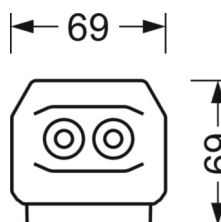

Armatuurunit IP 64 - Individual.Lens.Optic - direct extreem breedstralend - visueel doorlopend

Armatuurunits van gegalvaniseerd, geprofileerd plaatstaal met zinkcoating gecombineerd met polyesterharslak garanderen een goede bescherming tegen corrosie; bevestiging zonder gereedschap met in het design geïntegreerde druksluitingen zorgen voor diefstal- en demontagebeveiliging. Geïntegreerde kopschotten van kunststof met afdichtlippen en een rondom gesloten afdichting tot draagrail voor beschermingsgraad tot IP64. Kleur behuizing zwart RAL 9005; Lichtverdeling direct extreem breedstralend via Individual.Lens.Optic van PMMA-kunststof. De individuele lensoptiek bevat een transparante afdichting, zorgt voor hoog montagegemak en is onderhoudsvriendelijk door het gemakkelijk te reinigen oppervlak. Het ritme van de 3-rijige individuele lensopstelling is binnen en over de armatuurunits perfect gecoördineerd en zorgt voor een homogene uitstraling in het pand. Elektrische aansluiting via vast 3-polig snelmontage-stekkerdeel met vrije fasevoorkeuze. Geïntegreerde geleidingshulp voor snelle contacten. De armatuurunit is via de multilumen-driver variabel in stappen in te stellen (standaardinstelling: maximale lumen output). Ze zijn vervangbaar, maken modernisering mogelijk en verlengen de levensduur van het gehele systeem op een toekomstbestendige manier.

KARAKTERISTIEKEN