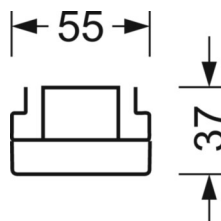

## DEEP-LINK

<https://www.regiolux.de/nl/article/19482004244>

Referentie  
ηLB  
Φ ↓/↑  
UGR dw./l.

LED 7900lm/53W 865  
100 %  
98 % / 2 %  
23.0 / 23.4

**LICHTTECHNIEK**

<b>Uitvoering</b>	LED, Kleurweergave/Lichtkleur CRI ≥ 80 / 6500K
<b>Kleurtolerantie (MacAdam)</b>	3SDCM
<b>Fotobiologische veiligheid (Armatuur)</b>	RG1
<b>Nominale lichtstroom/schakelstappen (EDM)</b>	7900lm/53W, 7700lm/52W, 7500lm/50W, 7300lm/48W, 7100lm/47W, 6900lm/45W, 6700lm/44W, 6500lm/42W, 6300lm/41W, 6000lm/39W, 5800lm/37W, 5600lm/36W, 5400lm/34W, 5200lm/33W, 5000lm/31W, 4800lm/30W
<b>LED Levensduur</b>	50000h L80/B10 (Tq 30°C)
<b>Lichtopbrengst</b>	162lm/W-149lm/W
<b>Stralingshoek</b>	105° (C0) / 105° (C90)
<b>UGR dw./l.</b>	23.0 / 23.4 (53W)

**MECHANIEK**

<b>Kleur behuizing</b>	zwart RAL 9005
<b>Maten (LxBxH/DxH)</b>	1531mm x 55mm x 37mm
<b>Gewicht (netto)</b>	1.9kg
<b>Montagewijze</b>	Montage draagrailsysteem, Lichtstructuur

**Maten**

<b>L</b>	1531 mm	Lengte
<b>B</b>	55 mm	Breedte
<b>H</b>	37 mm	Hoogte