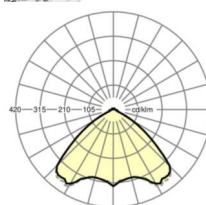

KARAKTERISTIEKEN

Bestelnummer	19482004240
EAN-nummer	4020863399086
CBS-code	94051190
Kenmerken	IP 64, Beschermingsklasse I, ENEC10 VDE, F, D, HACCP DIN10500/voedsel/IFS-toepassingsgerelateerde geschiktheid/BRC, Indoor, CE
Schokbestendigheidsgraad IK	IK03 (-20°C bis 30°C)
Omgevingstemperatuur	ta -20°C naar 30°C
Garantieperiode	5 jaren
Overheidssubsidieprogramma's	BEG - federale subsidie voor efficiënte gebouwen (alleen geldig voor Duitsland)

ELEKTROTECHNIEK

Voorschakelapparaat	Elektronische multilumen-driver, 16-stappen (1 stuks)
Systeemprestaties	53W-30W
Netspanning	230V/50Hz
Energie-efficiëntieklasse/Lichtbron	D

DEEP-LINK

<https://www.regiolux.de/nl/article/19482004240>

Referentie	LED 7900lm/53W 865
η_{LB}	100 %
$\Phi \downarrow/\uparrow$	98 % / 2 %
UGR dw./l.	23.0 / 23.4