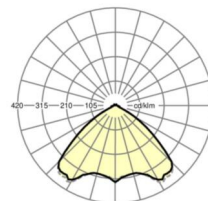

KARAKTERISTIEKEN

Bestelnummer	19482004100
EAN-nummer	4020863399208
CBS-code	94051190
Kenmerken	IP 64, Beschermingsklasse I, ENEC10 VDE, F, D, HACCP DIN10500/voedsel/IFS-toepassingsgerelateerde geschiktheid/BRC, Indoor, CE
Schokbestendigheidsgraad IK	IK03 (-20°C bis 35°C)
Omgevingstemperatuur	ta -20°C naar 35°C
Garantieperiode	5 jaren
Overheidssubsidieprogramma's	BEG - federale subsidie voor efficiënte gebouwen (alleen geldig voor Duitsland)

ELEKTROTECHNIEK

Voorschakelapparaat	Elektronische driver (1 stuks)
Systeemprestaties	53W
Netspanning	230V/50Hz
Energie-efficiëntieklasse/Lichtbron	E

LICHTTECHNIEK

Uitvoering	LED, Kleurweergave/Lichtkleur CRI ≥ 80 / 3000K
Kleurtolerantie (MacAdam)	3SDCM
Fotobiologische veiligheid (Armatuur)	RG1
Nominale lichtstroom	7663lm
LED Levensduur	50000h L80/B10 (Tq 35°C)
Lichtopbrengst	144lm/W
Stralingshoek	105° (C0) / 105° (C90)
UGR dw./l.	22.9 / 23.3

MECHANIEK

Kleur behuizing	verkeerswit RAL 9016
Maten (LxBxH/DxH)	1531mm x 55mm x 37mm
Gewicht (netto)	1.9kg
Montagewijze	Montage draagrailsysteem, Lichtstructuur

Maten

L	1531 mm	Lengte
B	55 mm	Breedte
H	37 mm	Hoogte

DEEP-LINK

<https://www.regiolux.de/nl/article/19482004100>

Referentie	LED 8000lm 830
ηLB	100 %
Φ ↓/↑	98 % / 2 %
UGR dw./l.	22.9 / 23.3