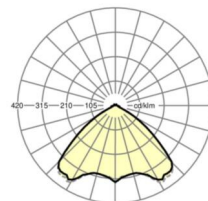

KARAKTERISTIEKEN

Bestelnummer	19482004170
EAN-nummer	4020863399147
CBS-code	94051190
Kenmerken	IP 64, Beschermingsklasse I, ENEC10 VDE, F, D, HACCP DIN10500/voedsel/IFS-toepassingsgerelateerde geschiktheid/BRC, Indoor, CE
Schokbestendigheidsgraad IK	IK03 (-20°C bis 35°C)
Omgevingstemperatuur	ta -20°C naar 35°C
Garantieperiode	5 jaren
Overheidssubsidieprogramma's	BEG - federale subsidie voor efficiënte gebouwen (alleen geldig voor Duitsland)

ELEKTROTECHNIEK

Voorschakelapparaat	Elektronische driver (1 stuks)
Systeemprestaties	53W
Netspanning	230V/50Hz
Energie-efficiëntieklasse/Lichtbron	D

LICHTTECHNIEK

Uitvoering	LED, Kleurweergave/Lichtkleur CRI ≥ 80 / 6500K
Kleurtolerantie (MacAdam)	3SDCM
Fotobiologische veiligheid (Armatuur)	RG1
Nominale lichtstroom	7926lm
LED Levensduur	50000h L80/B10 (Tq 35°C)
Lichtopbrengst	149lm/W
Stralingshoek	105° (C0) / 105° (C90)
UGR dw./l.	23.0 / 23.4

MECHANIEK

Kleur behuizing	verkeerswit RAL 9016
Maten (LxBxH/DxH)	1531mm x 55mm x 37mm
Gewicht (netto)	1.9kg
Montagewijze	Montage draagrailsysteem, Lichtstructuur

Maten

L	1531 mm	Lengte
B	55 mm	Breedte
H	37 mm	Hoogte

DEEP-LINK

<https://www.regiolux.de/nl/article/19482004170>

Referentie	LED 8000lm 865
ηLB	100 %
Φ ↓/↑	98 % / 2 %
UGR dw./l.	23.0 / 23.4