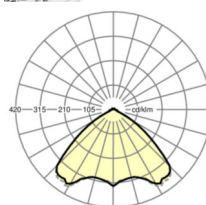

KARAKTERISTIEKEN

Bestelnummer	19482004224
EAN-nummer	4020863464685
CBS-code	94051190
Kenmerken	IP 64, Beschermingsklasse I, ENEC10 VDE, F, D, HACCP DIN10500/voedsel/IFS-toepassingsgerelateerde geschiktheid/BRC, Indoor, CE
Schokbestendigheidsgraad IK	IK03 (-20°C bis 30°C)
Omgevingstemperatuur	ta -20°C naar 30°C
Garantieperiode	5 jaren
Overheidssubsidieprogramma's	BEG - federale subsidie voor efficiënte gebouwen (alleen geldig voor Duitsland)

ELEKTROTECHNIEK

Voorschakelapparaat	Elektronische multilumen-driver, 16-stappen (1 stuks)
Systeemprestaties	53W-30W
Netspanning	230V/50Hz
Energie-efficiëntieklasse/Lichtbron	D

DEEP-LINK

<https://www.regiolux.de/nl/article/19482004224>

Referentie	LED 8200lm/53W 840
η_{LB}	100 %
$\Phi \downarrow / \uparrow$	98 % / 2 %
UGR dw./l.	23.2 / 23.5