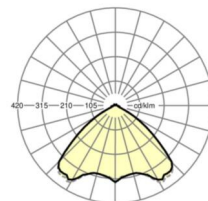

KARAKTERISTIEKEN

Bestelnummer	19482006190
EAN-nummer	4020863405367
CBS-code	94051190
Kenmerken	IP 64, Beschermingsklasse I, ENEC10 VDE, F, D, HACCP DIN10500/voedsel/IFS-toepassingsgerelateerde geschiktheid/BRC, Indoor, CE
Schokbestendigheidsgraad IK	IK03 (-20°C bis 35°C)
Omgevingstemperatuur	ta -20°C naar 35°C
Bijzondere eigenschappen	Ready for IoT
Garantieperiode	5 jaren
Overheidssubsidieprogramma's	BEG - federale subsidie voor efficiënte gebouwen (alleen geldig voor Duitsland)

ELEKTROTECHNIEK

Voorschakelapparaat	Elektronische driver DALI2 (1 stuks)
Systeemprestaties	53W
Netspanning	230V/50Hz
Aardlekschakelaar(s) (inschakelstroom)	13 stuks/B10, 22 stuks/B16, 21 stuks/C10, 36 stuks/C16
Energie-efficiëntieklasse/Lichtbron	C

LICHTTECHNIEK

Uitvoering	LED, Kleurweergave/Lichtkleur CRI ≥ 80 / 6500K
Kleurtolerantie (MacAdam)	3SDCM
Fotobiologische veiligheid (Armatuur)	RG1
Nominale lichtstroom	9050lm
LED Levensduur	50000h L80/B10 (Tq 35°C)
Lichtopbrengst	172lm/W
Stralingshoek	105° (C0) / 105° (C90)
UGR dw./l.	23.5 / 23.8

MECHANIEK

Kleur behuizing	verkeerswit RAL 9016
Maten (LxBxH/DxH)	1531mm x 55mm x 37mm
Gewicht (netto)	1.9kg
Montagewijze	Montage draagrailsysteem, Lichtstructuur

Maten

L	1531 mm	Lengte
B	55 mm	Breedte
H	37 mm	Hoogte

DEEP-LINK

<https://www.regiolux.de/nl/article/19482006190>

Referentie	LED 9000lm 865
η_{LB}	100 %
$\Phi_{\downarrow/\uparrow}$	98 % / 2 %
UGR dw./l.	23.5 / 23.8