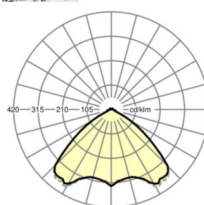

KARAKTERISTIEKEN

Bestelnummer	19487006114
EAN-nummer	4020863465057
CBS-code	94051190
Kenmerken	IP 64, Beschermingsklasse I, ENEC10 VDE, F, D, HACCP DIN10500/voedsel/IFS-toepassingsgerelateerde geschiktheid/BRC, Indoor, CE
Schokbestendigheidsgraad IK	IK03 (-20°C bis 25°C)
Omgevingstemperatuur	ta -20°C naar 25°C
Bijzondere eigenschappen	Ready for IoT
Garantieperiode	5 jaren

ELEKTROTECHNIEK

Voorschakelapparaat	Elektronische driver DALI2 (1 stuks)
Systeemprestaties	70W
Netspanning	230V/50Hz
Energie-efficiëntieklasse/Lichtbron	E

LICHTTECHNIEK

Uitvoering	LED, Kleurweergave/Lichtkleur CRI ≥ 80 / 3000K
Kleurtolerantie (MacAdam)	3SDCM
Fotobiologische veiligheid (Armatuur)	RG1
Nominale lichtstroom	9529lm
LED Levensduur	50000h L80/B10 (Tq 25°C)
Lichtopbrengst	137lm/W
Stralingshoek	105° (C0) / 105° (C90)
UGR dw./l.	23.7 / 24.0

MECHANIEK

Kleur behuizing	zwart RAL 9005
Maten (LxBxH/DxH)	1531mm x 55mm x 37mm
Gewicht (netto)	2kg
Montagewijze	Montage draagrailstelsel, Lichtstructuur

Maten

L	1531 mm	Lengte
B	55 mm	Breedte
H	37 mm	Hoogte

DEEP-LINK

<https://www.regiolux.de/nl/article/19487006114>

Referentie	LED 10000lm 830
ηLB	100 %
Φ ↓/↑	98 % / 2 %
UGR dw./l.	23.7 / 24.0