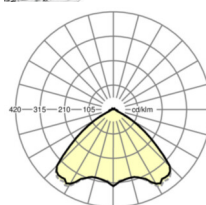

KARAKTERISTIEKEN

Bestelnummer	19487006044
EAN-nummer	4020863465064
CBS-code	94051190
Kenmerken	IP 64, Beschermingsklasse I, ENEC10 VDE, F, D, HACCP DIN10500/voedsel/IFS-toepassingsgerelateerde geschiktheid/BRC, Indoor, CE
Schokbestendigheidsgraad IK	IK03 (-20°C bis 25°C)
Omgevingstemperatuur	ta -20°C naar 25°C
Bijzondere eigenschappen	Ready for IoT
Garantieperiode	5 jaren
Overheidssubsidieprogramma's	BEG - federale subsidie voor efficiënte gebouwen (alleen geldig voor Duitsland)

ELEKTROTECHNIEK

Voorschakelapparaat	Elektronische driver DALI2 (1 stuks)
Systeemprestaties	70W
Netspanning	230V/50Hz
Energie-efficiëntieklasse/Lichtbron	D

LICHTTECHNIEK

Uitvoering	LED, Kleurweergave/Lichtkleur CRI ≥ 80 / 4000K
Kleurtolerantie (MacAdam)	3SDCM
Fotobiologische veiligheid (Armatuur)	RG1
Nominale lichtstroom	10235lm
LED Levensduur	50000h L80/B10 (Tq 25°C)
Lichtopbrengst	147lm/W
Stralingshoek	105° (C0) / 105° (C90)
UGR dw./l.	23.9 / 24.3

MECHANIEK

Kleur behuizing	zwart RAL 9005
Maten (LxBxH/DxH)	1531mm x 55mm x 37mm
Gewicht (netto)	2kg
Montagewijze	Montage draagrailstelsysteem, Lichtstructuur

Maten

L	1531 mm	Lengte
B	55 mm	Breedte
H	37 mm	Hoogte

DEEP-LINK

<https://www.regiolux.de/nl/article/19487006044>

Referentie	LED 10000lm 840
ηLB	100 %
Φ ↓/↑	98 % / 2 %
UGR dw./l.	23.9 / 24.3