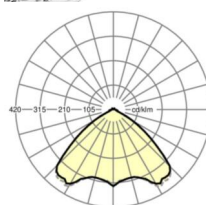

KARAKTERISTIEKEN

Bestelnummer	19487006040
EAN-nummer	4020863408627
CBS-code	94051190
Kenmerken	IP 64, Beschermingsklasse I, ENEC10 VDE, F, D, HACCP DIN10500/voedsel/IFS-toepassingsgerelateerde geschiktheid/BRC, Indoor, CE
Schokbestendigheidsgraad IK	IK03 (-20°C bis 25°C)
Omgevingstemperatuur	ta -20°C naar 25°C
Bijzondere eigenschappen	Ready for IoT
Garantieperiode	5 jaren
Overheidssubsidieprogramma's	BEG - federale subsidie voor efficiënte gebouwen (alleen geldig voor Duitsland)

ELEKTROTECHNIEK

Voorschakelapparaat	Elektronische driver DALI2 (1 stuks)
Systeemprestaties	70W
Netspanning	230V/50Hz
Energie-efficiëntieklasse/Lichtbron	D

LICHTTECHNIEK

Uitvoering	LED, Kleurweergave/Lichtkleur CRI ≥ 80 / 4000K
Kleurtolerantie (MacAdam)	3SDCM
Fotobiologische veiligheid (Armatuur)	RG1
Nominale lichtstroom	10235lm
LED Levensduur	50000h L80/B10 (Tq 25°C)
Lichtopbrengst	147lm/W
Stralingshoek	105° (C0) / 105° (C90)
UGR dw./l.	23.9 / 24.3

MECHANIEK

Kleur behuizing	verkeerswit RAL 9016
Maten (LxBxH/DxH)	1531mm x 55mm x 37mm
Gewicht (netto)	2kg
Montagewijze	Montage draagrailsysteem, Lichtstructuur

Maten

L	1531 mm	Lengte
B	55 mm	Breedte
H	37 mm	Hoogte

DEEP-LINK

<https://www.regiolux.de/nl/article/19487006040>

Referentie	LED 10000lm 840
ηLB	100 %
Φ ↓/↑	98 % / 2 %
UGR dw./l.	23.9 / 24.3