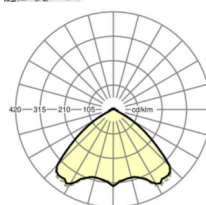

KARAKTERISTIEKEN

Bestelnummer	19487006184
EAN-nummer	4020863465071
CBS-code	94051190
Kenmerken	IP 64, Beschermingsklasse I, ENEC10 VDE, F, D, HACCP DIN10500/voedsel/IFS-toepassingsgerelateerde geschiktheid/BRC, Indoor, CE
Schokbestendigheidsgraad IK	IK03 (-20°C bis 25°C)
Omgevingstemperatuur	ta -20°C naar 25°C
Bijzondere eigenschappen	Ready for IoT
Garantieperiode	5 jaren
Overheidssubsidieprogramma's	BEG - federale subsidie voor efficiënte gebouwen (alleen geldig voor Duitsland)

ELEKTROTECHNIEK

Voorschakelapparaat	Elektronische driver DALI2 (1 stuks)
Systeemprestaties	70W
Netspanning	230V/50Hz
Energie-efficiëntieklasse/Lichtbron	D

LICHTTECHNIEK

Uitvoering	LED, Kleurweergave/Lichtkleur CRI ≥ 80 / 6500K
Kleurtolerantie (MacAdam)	3SDCM
Fotobiologische veiligheid (Armatuur)	RG1
Nominale lichtstroom	9856lm
LED Levensduur	50000h L80/B10 (Tq 25°C)
Lichtopbrengst	141lm/W
Stralingshoek	105° (C0) / 105° (C90)
UGR dw./l.	23.8 / 24.1

MECHANIEK

Kleur behuizing	zwart RAL 9005
Maten (LxBxH/DxH)	1531mm x 55mm x 37mm
Gewicht (netto)	2kg
Montagewijze	Montage draagrailstelsysteem, Lichtstructuur

Maten

L	1531 mm	Lengte
B	55 mm	Breedte
H	37 mm	Hoogte

DEEP-LINK

<https://www.regiolux.de/nl/article/19487006184>

Referentie	LED 10000lm 865
ηLB	100 %
Φ ↓/↑	98 % / 2 %
UGR dw./l.	23.8 / 24.1