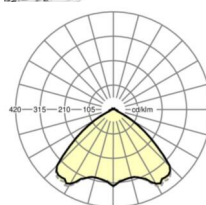

KARAKTERISTIEKEN

Bestelnummer	19487004130
EAN-nummer	4020863398966
CBS-code	94051190
Kenmerken	IP 64, Beschermingsklasse I, ENEC10 VDE, F, D, HACCP DIN10500/voedsel/IFS-toepassingsgerelateerde geschiktheid/BRC, Indoor, CE
Schokbestendigheidsgraad IK	IK03 (-20°C bis 25°C)
Omgevingstemperatuur	ta -20°C naar 25°C
Garantieperiode	5 jaren
Overheidssubsidieprogramma's	BEG - federale subsidie voor efficiënte gebouwen (alleen geldig voor Duitsland)

ELEKTROTECHNIEK

Voorschakelapparaat	Elektronische driver (1 stuks)
Systeemprestaties	68W
Netspanning	230V/50Hz
Aardlekschakelaar(s) (inschakelstroom)	10 stuks/B10, 16 stuks/B16, 10 stuks/C10, 16 stuks/C16
Energie-efficiëntieklasse/Lichtbron	C

LICHTTECHNIEK

Uitvoering	LED, Kleurweergave/Lichtkleur CRI ≥ 80 / 3000K
Kleurtolerantie (MacAdam)	3SDCM
Fotobiologische veiligheid (Armatuur)	RG1
Nominale lichtstroom	11267lm
LED Levensduur	50000h L80/B10 (Tq 25°C)
Lichtopbrengst	165lm/W
Stralingshoek	105° (C0) / 105° (C90)
UGR dw./l.	24.3 / 24.6

MECHANIEK

Kleur behuizing	verkeerswit RAL 9016
Maten (LxBxH/DxH)	1531mm x 55mm x 37mm
Gewicht (netto)	2kg
Montagewijze	Montage draagrailstelsysteem, Lichtstructuur

Maten

L	1531 mm	Lengte
B	55 mm	Breedte
H	37 mm	Hoogte

DEEP-LINK

<https://www.regiolux.de/nl/article/19487004130>

Referentie	LED 12000lm 830
ηLB	100 %
Φ ↓/↑	98 % / 2 %
UGR dw./l.	24.3 / 24.6