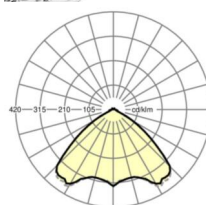

KARAKTERISTIEKEN

Bestelnummer	19487006060
EAN-nummer	4020863408603
CBS-code	94051190
Kenmerken	IP 64, Beschermingsklasse I, ENEC10 VDE, F, D, HACCP DIN10500/voedsel/IFS-toepassingsgerelateerde geschiktheid/BRC, Indoor, CE
Schokbestendigheidsgraad IK	IK03 (-20°C bis 25°C)
Omgevingstemperatuur	ta -20°C naar 25°C
Bijzondere eigenschappen	Ready for IoT
Garantieperiode	5 jaren
Overheidssubsidieprogramma's	BEG - federale subsidie voor efficiënte gebouwen (alleen geldig voor Duitsland)

ELEKTROTECHNIEK

Voorschakelapparaat	Elektronische driver DALI2 (1 stuks)
Systeemprestaties	68W
Netspanning	230V/50Hz
Energie-efficiëntieklasse/Lichtbron	C

LICHTTECHNIEK

Uitvoering	LED, Kleurweergave/Lichtkleur CRI ≥ 80 / 4000K
Kleurtolerantie (MacAdam)	3SDCM
Fotobiologische veiligheid (Armatuur)	RG1
Nominale lichtstroom	11615lm
LED Levensduur	50000h L80/B10 (Tq 25°C)
Lichtopbrengst	170lm/W
Stralingshoek	105° (C0) / 105° (C90)
UGR dw./l.	24.4 / 24.7

MECHANIEK

Kleur behuizing	verkeerswit RAL 9016
Maten (LxBxH/DxH)	1531mm x 55mm x 37mm
Gewicht (netto)	2kg
Montagewijze	Montage draagrailsysteem, Lichtstructuur

Maten

L	1531 mm	Lengte
B	55 mm	Breedte
H	37 mm	Hoogte

DEEP-LINK

<https://www.regiolux.de/nl/article/19487006060>

Referentie	LED 12000lm 840
ηLB	100 %
Φ ↓/↑	98 % / 2 %
UGR dw./l.	24.4 / 24.7