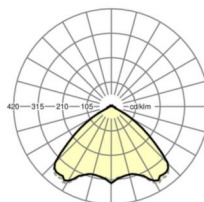

KARAKTERISTIEKEN

Bestelnummer	19487004060
EAN-nummer	4020863399024
CBS-code	94051190
Kenmerken	IP 64, Beschermingsklasse I, ENEC10 VDE, F, D, HACCP DIN10500/voedsel/IFS-toepassingsgerelateerde geschiktheid/BRC, Indoor, CE
Schokbestendigheidsgraad IK	IK03 (-20°C bis 25°C)
Omgevingstemperatuur	ta -20°C naar 25°C
Garantieperiode	5 jaren
Overheidssubsidieprogramma's	BEG - federale subsidie voor efficiënte gebouwen (alleen geldig voor Duitsland)

ELEKTROTECHNIEK

Voorschakelapparaat	Elektronische driver (1 stuks)
Systeemprestaties	68W
Netspanning	230V/50Hz
Aardlekschakelaar(s) (inschakelstroom)	10 stuks/B10, 16 stuks/B16, 10 stuks/C10, 16 stuks/C16
Energie-efficiëntieklasse/Lichtbron	C

LICHTTECHNIEK

Uitvoering	LED, Kleurweergave/Lichtkleur CRI ≥ 80 / 4000K
Kleurtolerantie (MacAdam)	3SDCM
Fotobiologische veiligheid (Armatuur)	RG1
Nominale lichtstroom	11615lm
LED Levensduur	50000h L80/B10 (Tq 25°C)
Lichtopbrengst	170lm/W
Stralingshoek	105° (C0) / 105° (C90)
UGR dw./l.	24.4 / 24.7

MECHANIEK

Kleur behuizing	verkeerswit RAL 9016
Maten (LxBxH/DxH)	1531mm x 55mm x 37mm
Gewicht (netto)	2kg
Montagewijze	Montage draagrailstelsel, Lichtstructuur

Maten

L	1531 mm	Lengte
B	55 mm	Breedte
H	37 mm	Hoogte

DEEP-LINK

<https://www.regiolux.de/nl/article/19487004060>

Referentie	LED 12000lm 840
ηLB	100 %
Φ ↓/↑	98 % / 2 %
UGR dw./l.	24.4 / 24.7