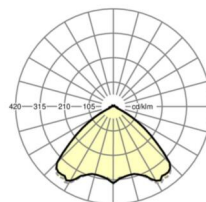

KARAKTERISTIEKEN

Bestelnummer	19487006200
EAN-nummer	4020863408481
CBS-code	94051190
Kenmerken	IP 64, Beschermingsklasse I, ENEC10 VDE, F, D, HACCP DIN10500/voedsel/IFS-toepassingsgerelateerde geschiktheid/BRC, Indoor, CE
Schokbestendigheidsgraad IK	IK03 (-20°C bis 25°C)
Omgevingstemperatuur	ta -20°C naar 25°C
Bijzondere eigenschappen	Ready for IoT
Garantieperiode	5 jaren
Overheidssubsidieprogramma's	BEG - federale subsidie voor efficiënte gebouwen (alleen geldig voor Duitsland)

ELEKTROTECHNIEK

Voorschakelapparaat	Elektronische driver DALI2 (1 stuks)
Systeemprestaties	68W
Netspanning	230V/50Hz
Energie-efficiëntieklasse/Lichtbron	C

LICHTTECHNIEK

Uitvoering	LED, Kleurweergave/Lichtkleur CRI ≥ 80 / 6500K
Kleurtolerantie (MacAdam)	3SDCM
Fotobiologische veiligheid (Armatuur)	RG1
Nominale lichtstroom	11394lm
LED Levensduur	50000h L80/B10 (Tq 25°C)
Lichtopbrengst	167lm/W
Stralingshoek	105° (C0) / 105° (C90)
UGR dw./l.	24.3 / 24.6

MECHANIEK

Kleur behuizing	verkeerswit RAL 9016
Maten (LxBxH/DxH)	1531mm x 55mm x 37mm
Gewicht (netto)	2kg
Montagewijze	Montage draagrailsysteem, Lichtstructuur

Maten

L	1531 mm	Lengte
B	55 mm	Breedte
H	37 mm	Hoogte

DEEP-LINK

<https://www.regiolux.de/nl/article/19487006200>

Referentie	LED 12000lm 865
ηLB	100 %
Φ ↓/↑	98 % / 2 %
UGR dw./l.	24.3 / 24.6