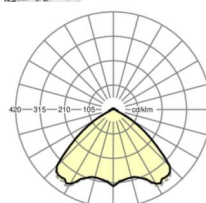

KARAKTERISTIEKEN

Bestelnummer	19487004200
EAN-nummer	4020863398904
CBS-code	94051190
Kenmerken	IP 64, Beschermingsklasse I, ENEC10 VDE, F, D, HACCP DIN10500/voedsel/IFS-toepassingsgerelateerde geschiktheid/BRC, Indoor, CE
Schokbestendigheidsgraad IK	IK03 (-20°C bis 25°C)
Omgevingstemperatuur	ta -20°C naar 25°C
Garantieperiode	5 jaren
Overheidssubsidieprogramma's	BEG - federale subsidie voor efficiënte gebouwen (alleen geldig voor Duitsland)

ELEKTROTECHNIEK

Voorschakelapparaat	Elektronische driver (1 stuks)
Systeemprestaties	68W
Netspanning	230V/50Hz
Aardlekschakelaar(s) (inschakelstroom)	10 stuks/B10, 16 stuks/B16, 10 stuks/C10, 16 stuks/C16
Energie-efficiëntieklasse/Lichtbron	C

LICHTTECHNIEK

Uitvoering	LED, Kleurweergave/Lichtkleur CRI ≥ 80 / 6500K
Kleurtolerantie (MacAdam)	3SDCM
Fotobiologische veiligheid (Armatuur)	RG1
Nominale lichtstroom	11394lm
LED Levensduur	50000h L80/B10 (Tq 25°C)
Lichtopbrengst	167lm/W
Stralingshoek	105° (C0) / 105° (C90)
UGR dw./l.	24.3 / 24.6

MECHANIEK

Kleur behuizing	verkeerswit RAL 9016
Maten (LxBxH/DxH)	1531mm x 55mm x 37mm
Gewicht (netto)	2kg
Montagewijze	Montage draagrailstelsel, Lichtstructuur

Maten

L	1531 mm	Lengte
B	55 mm	Breedte
H	37 mm	Hoogte

DEEP-LINK

<https://www.regiolux.de/nl/article/19487004200>

Referentie	LED 12000lm 865
ηLB	100 %
Φ ↓/↑	98 % / 2 %
UGR dw./l.	24.3 / 24.6