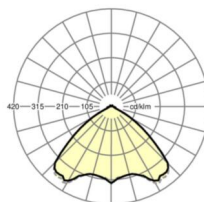

KARAKTERISTIEKEN

Bestelnummer	19487006080
EAN-nummer	4020863408597
CBS-code	94051190
Kenmerken	IP 64, Beschermingsklasse I, ENEC10 VDE, F, D, HACCP DIN10500/voedsel/IFS-toepassingsgerelateerde geschiktheid/BRC, Indoor, CE
Schokbestendigheidsgraad IK	IK03 (-20°C bis 45°C)
Omgevingstemperatuur	ta -20°C naar 45°C
Bijzondere eigenschappen	Ready for IoT
Garantieperiode	5 jaren
Overheidssubsidieprogramma's	BEG - federale subsidie voor efficiënte gebouwen (alleen geldig voor Duitsland)

ELEKTROTECHNIEK

Voorschakelapparaat	Elektronische driver DALI2 (1 stuks)
Systeemprestaties	26W
Netspanning	230V/50Hz
Aardlekschakelaar(s) (inschakelstroom)	20 stuks/B10, 32 stuks/B16, 33 stuks/C10, 53 stuks/C16
Energie-efficiëntieklasse/Lichtbron	E

LICHTTECHNIEK

Uitvoering	LED, Kleurweergave/Lichtkleur CRI ≥ 80 / 3000K
Kleurtolerantie (MacAdam)	3SDCM
Fotobiologische veiligheid (Armatuur)	RG1
Nominale lichtstroom	4104lm
LED Levensduur	50000h L80/B10 (Tq 45°C)
Lichtopbrengst	160lm/W
Stralingshoek	105° (C0) / 105° (C90)
UGR dw./l.	20.8 / 21.1

MECHANIEK

Kleur behuizing	verkeerswit RAL 9016
Maten (LxBxH/DxH)	1531mm x 55mm x 37mm
Gewicht (netto)	2kg
Montagewijze	Montage draagrailstelsysteem, Lichtstructuur

Maten

L	1531 mm	Lengte
B	55 mm	Breedte
H	37 mm	Hoogte

DEEP-LINK

<https://www.regiolux.de/nl/article/19487006080>

Referentie	LED 4000lm 830
η_{LB}	100 %
$\Phi \downarrow/\uparrow$	98 % / 2 %
UGR dw./l.	20.8 / 21.1