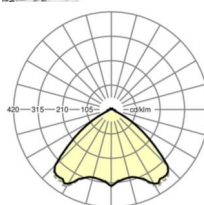

KARAKTERISTIEKEN

Bestelnummer	19487006150
EAN-nummer	4020863408535
CBS-code	94051190
Kenmerken	IP 64, Beschermingsklasse I, ENEC10 VDE, F, D, HACCP DIN10500/voedsel/IFS-toepassingsgerelateerde geschiktheid/BRC, Indoor, CE
Schokbestendigheidsgraad IK	IK03 (-20°C bis 45°C)
Omgevingstemperatuur	ta -20°C naar 45°C
Bijzondere eigenschappen	Ready for IoT
Garantieperiode	5 jaren
Overheidssubsidieprogramma's	BEG - federale subsidie voor efficiënte gebouwen (alleen geldig voor Duitsland)

ELEKTROTECHNIEK

Voorschakelapparaat	Elektronische driver DALI2 (1 stuks)
Systeemprestaties	26W
Netspanning	230V/50Hz
Aardlekschakelaar(s) (inschakelstroom)	20 stuks/B10, 32 stuks/B16, 33 stuks/C10, 53 stuks/C16
Energie-efficiëntieklasse/Lichtbron	D

LICHTTECHNIEK

Uitvoering	LED, Kleurweergave/Lichtkleur CRI ≥ 80 / 6500K
Kleurtolerantie (MacAdam)	3SDCM
Fotobiologische veiligheid (Armatuur)	RG1
Nominale lichtstroom	4245lm
LED Levensduur	50000h L80/B10 (Tq 45°C)
Lichtopbrengst	165lm/W
Stralingshoek	105° (C0) / 105° (C90)
UGR dw./l.	20.9 / 21.2

MECHANIEK

Kleur behuizing	verkeerswit RAL 9016
Maten (LxBxH/DxH)	1531mm x 55mm x 37mm
Gewicht (netto)	2kg
Montagewijze	Montage draagrailstelsysteem, Lichtstructuur

Maten

L	1531 mm	Lengte
B	55 mm	Breedte
H	37 mm	Hoogte

DEEP-LINK

<https://www.regiolux.de/nl/article/19487006150>

Referentie	LED 4000lm 865
η_{LB}	100 %
$\Phi \downarrow / \uparrow$	98 % / 2 %
UGR dw./l.	20.9 / 21.2