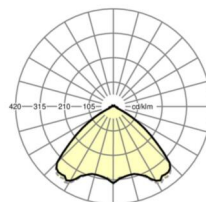

KARAKTERISTIEKEN

Bestelnummer	19487004150
EAN-nummer	4020863398959
CBS-code	94051190
Kenmerken	IP 64, Beschermingsklasse I, ENEC10 VDE, F, D, HACCP DIN10500/voedsel/IFS-toepassingsgerelateerde geschiktheid/BRC, Indoor, CE
Schokbestendigheidsgraad IK	IK03 (-20°C bis 45°C)
Omgevingstemperatuur	ta -20°C naar 45°C
Garantieperiode	5 jaren
Overheidssubsidieprogramma's	BEG - federale subsidie voor efficiënte gebouwen (alleen geldig voor Duitsland)

ELEKTROTECHNIEK

Voorschakelapparaat	Elektronische driver (1 stuks)
Systeemprestaties	26W
Netspanning	230V/50Hz
Energie-efficiëntieklasse/Lichtbron	D

LICHTTECHNIEK

Uitvoering	LED, Kleurweergave/Lichtkleur CRI ≥ 80 / 6500K
Kleurtolerantie (MacAdam)	3SDCM
Fotobiologische veiligheid (Armatuur)	RG1
Nominale lichtstroom	4245lm
LED Levensduur	50000h L80/B10 (Tq 45°C)
Lichtopbrengst	165lm/W
Stralingshoek	105° (C0) / 105° (C90)
UGR dw./l.	20.9 / 21.2

MECHANIEK

Kleur behuizing	verkeerswit RAL 9016
Maten (LxBxH/DxH)	1531mm x 55mm x 37mm
Gewicht (netto)	2kg
Montagewijze	Montage draagrailsysteem, Lichtstructuur

Maten

L	1531 mm	Lengte
B	55 mm	Breedte
H	37 mm	Hoogte

DEEP-LINK

<https://www.regiolux.de/nl/article/19487004150>

Referentie	LED 4000lm 865
ηLB	100 %
Φ ↓/↑	98 % / 2 %
UGR dw./l.	20.9 / 21.2