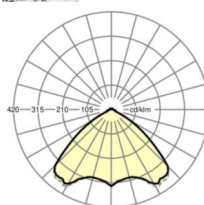

KARAKTERISTIEKEN

Bestelnummer	19487006020
EAN-nummer	4020863408641
CBS-code	94051190
Kenmerken	IP 64, Beschermingsklasse I, ENEC10 VDE, F, D, HACCP DIN10500/voedsel/IFS-toepassingsgerelateerde geschiktheid/BRC, Indoor, CE
Schokbestendigheidsgraad IK	IK03 (-20°C bis 40°C)
Omgevingstemperatuur	ta -20°C naar 40°C
Bijzondere eigenschappen	Ready for IoT
Garantieperiode	5 jaren
Overheidssubsidieprogramma's	BEG - federale subsidie voor efficiënte gebouwen (alleen geldig voor Duitsland)

ELEKTROTECHNIEK

Voorschakelapparaat	Elektronische driver DALI2 (1 stuks)
Systeemprestaties	37W
Netspanning	230V/50Hz
Aardlekschakelaar(s) (inschakelstroom)	13 stuks/B10, 21 stuks/B16, 21 stuks/C10, 35 stuks/C16
Energie-efficiëntieklasse/Lichtbron	D

LICHTTECHNIEK

Uitvoering	LED, Kleurweergave/Lichtkleur CRI ≥ 80 / 4000K
Kleurtolerantie (MacAdam)	3SDCM
Fotobiologische veiligheid (Armatuur)	RG1
Nominale lichtstroom	6100lm
LED Levensduur	50000h L80/B10 (Tq 40°C)
Lichtopbrengst	163lm/W
Stralingshoek	105° (C0) / 105° (C90)
UGR dw./l.	22.1 / 22.5

MECHANIEK

Kleur behuizing	verkeerswit RAL 9016
Maten (LxBxH/DxH)	1531mm x 55mm x 37mm
Gewicht (netto)	2kg
Montagewijze	Montage draagrailstelsysteem, Lichtstructuur

Maten

L	1531 mm	Lengte
B	55 mm	Breedte
H	37 mm	Hoogte

DEEP-LINK

<https://www.regiolux.de/nl/article/19487006020>

Referentie	LED 6000lm 840
ηLB	100 %
Φ ↓/↑	98 % / 2 %
UGR dw./l.	22.1 / 22.5