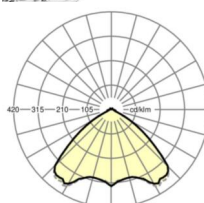

KARAKTERISTIEKEN

Bestelnummer	19487006160
EAN-nummer	4020863408528
CBS-code	94051190
Kenmerken	IP 64, Beschermingsklasse I, ENEC10 VDE, F, D, HACCP DIN10500/voedsel/IFS-toepassingsgerelateerde geschiktheid/BRC, Indoor, CE
Schokbestendigheidsgraad IK	IK03 (-20°C bis 40°C)
Omgevingstemperatuur	ta -20°C naar 40°C
Bijzondere eigenschappen	Ready for IoT
Garantieperiode	5 jaren
Overheidssubsidieprogramma's	BEG - federale subsidie voor efficiënte gebouwen (alleen geldig voor Duitsland)

ELEKTROTECHNIEK

Voorschakelapparaat	Elektronische driver DALI2 (1 stuk(s))
Systeemprestaties	37W
Netspanning	230V/50Hz
Aardlekschakelaar(s) (inschakelstroom)	20 stuks/B10, 32 stuks/B16, 33 stuks/C10, 53 stuks/C16
Energie-efficiëntieklasse/Lichtbron	D

LICHTTECHNIEK

Uitvoering	LED, Kleurweergave/Lichtkleur CRI ≥ 80 / 6500K
Kleurtolerantie (MacAdam)	3SDCM
Fotobiologische veiligheid (Armatuur)	RG1
Nominale lichtstroom	5874lm
LED Levensduur	50000h L80/B10 (Tq 40°C)
Lichtopbrengst	157lm/W
Stralingshoek	105° (C0) / 105° (C90)
UGR dw./l.	22.0 / 22.3

MECHANIEK

Kleur behuizing	verkeerswit RAL 9016
Maten (LxBxH/DxH)	1531mm x 55mm x 37mm
Gewicht (netto)	2kg
Montagewijze	Montage draagrailstelsysteem, Lichtstructuur

Maten

L	1531 mm	Lengte
B	55 mm	Breedte
H	37 mm	Hoogte

DEEP-LINK

<https://www.regiolux.de/nl/article/19487006160>

Referentie	LED 6000lm 865
ηLB	100 %
Φ ↓/↑	98 % / 2 %
UGR dw./l.	22.0 / 22.3