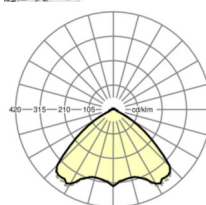

KARAKTERISTIEKEN

Bestelnummer	19487004234
EAN-nummer	4020863464753
CBS-code	94051190
Kenmerken	IP 64, Beschermingsklasse I, ENEC10 VDE, F, D, HACCP DIN10500/voedsel/IFS-toepassingsgerelateerde geschiktheid/BRC, Indoor, CE
Schokbestendigheidsgraad IK	IK03 (-20°C bis 30°C)
Omgevingstemperatuur	ta -20°C naar 30°C
Garantieperiode	5 jaren
Overheidssubsidieprogramma's	BEG - federale subsidie voor efficiënte gebouwen (alleen geldig voor Duitsland)

ELEKTROTECHNIEK

Voorschakelapparaat	Elektronische multilumen-driver, 16-stappen (1 stuks)
Systeemprestaties	53W-30W
Netspanning	230V/50Hz
Energie-efficiëntieklasse/Lichtbron	E

DEEP-LINK

<https://www.regiolux.de/nl/article/19487004234>

Referentie	LED 7700lm/53W 830
η_{LB}	100 %
$\Phi \downarrow/\uparrow$	98 % / 2 %
UGR dw./l.	22.9 / 23.3