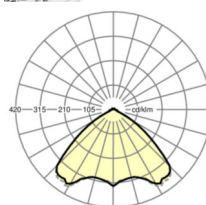

Referentie	LED 7900lm/53W 865
η_{LB}	100 %
$\Phi \downarrow/\uparrow$	98 % / 2 %
UGR dw./l.	23.0 / 23.4

LICHTTECHNIEK

Uitvoering	LED, Kleurweergave/Lichtkleur CRI ≥ 80 / 6500K
Kleurtolerantie (MacAdam)	3SDCM
Fotobiologische veiligheid (Armatuur)	RG1
Nominale lichtstroom/schakelstappen (EDM)	7900lm/53W, 7700lm/52W, 7500lm/50W, 7300lm/48W, 7100lm/47W, 6900lm/45W, 6700lm/44W, 6500lm/42W, 6300lm/41W, 6000lm/39W, 5800lm/37W, 5600lm/36W, 5400lm/34W, 5200lm/33W, 5000lm/31W, 4800lm/30W
LED Levensduur	50000h L80/B10 (Tq 30°C)
Lichtopbrengst	162lm/W-149lm/W
Stralingshoek	105° (C0) / 105° (C90)
UGR dw./l.	23.0 / 23.4 (53W)