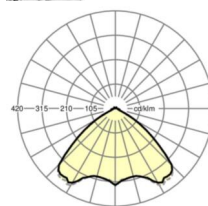

KARAKTERISTIEKEN

Bestelnummer	19487004240
EAN-nummer	4020863398874
CBS-code	94051190
Kenmerken	IP 64, Beschermingsklasse I, ENEC10 VDE, F, D, HACCP DIN10500/voedsel/IFS-toepassingsgerelateerde geschiktheid/BRC, Indoor, CE
Schokbestendigheidsgraad IK	IK03 (-20°C bis 30°C)
Omgevingstemperatuur	ta -20°C naar 30°C
Garantieperiode	5 jaren
Overheidssubsidieprogramma's	BEG - federale subsidie voor efficiënte gebouwen (alleen geldig voor Duitsland)

ELEKTROTECHNIEK

Voorschakelapparaat	Elektronische multilumen-driver, 16-stappen (1 stuks)
Systeemprestaties	53W-30W
Netspanning	230V/50Hz
Energie-efficiëntieklasse/Lichtbron	D

DEEP-LINK

<https://www.regiolux.de/nl/article/19487004240>

Referentie	LED 7900lm/53W 865
η_{LB}	100 %
$\Phi \downarrow / \uparrow$	98 % / 2 %
UGR dw./l.	23.0 / 23.4