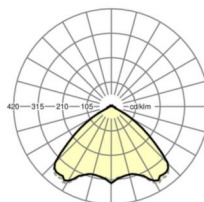

KARAKTERISTIEKEN

Bestelnummer	19487006170
EAN-nummer	4020863408511
CBS-code	94051190
Kenmerken	IP 64, Beschermingsklasse I, ENEC10 VDE, F, D, HACCP DIN10500/voedsel/IFS-toepassingsgerelateerde geschiktheid/BRC, Indoor, CE
Schokbestendigheidsgraad IK	IK03 (-20°C bis 35°C)
Omgevingstemperatuur	ta -20°C naar 35°C
Bijzondere eigenschappen	Ready for IoT
Garantieperiode	5 jaren
Overheidssubsidieprogramma's	BEG - federale subsidie voor efficiënte gebouwen (alleen geldig voor Duitsland)

ELEKTROTECHNIEK

Voorschakelapparaat	Elektronische driver DALI2 (1 stuk(s))
Systeemprestaties	53W
Netspanning	230V/50Hz
Aardlekschakelaar(s) (inschakelstroom)	13 stuks/B10, 22 stuks/B16, 21 stuks/C10, 36 stuks/C16
Energie-efficiëntieklasse/Lichtbron	D

LICHTTECHNIEK

Uitvoering	LED, Kleurweergave/Lichtkleur CRI ≥ 80 / 6500K
Kleurtolerantie (MacAdam)	3SDCM
Fotobiologische veiligheid (Armatuur)	RG1
Nominale lichtstroom	7926lm
LED Levensduur	50000h L80/B10 (Tq 35°C)
Lichtopbrengst	149lm/W
Stralingshoek	105° (C0) / 105° (C90)
UGR dw./l.	23.0 / 23.4

MECHANIEK

Kleur behuizing	verkeerswit RAL 9016
Maten (LxBxH/DxH)	1531mm x 55mm x 37mm
Gewicht (netto)	2kg
Montagewijze	Montage draagrailstelsysteem, Lichtstructuur

Maten

L	1531 mm	Lengte
B	55 mm	Breedte
H	37 mm	Hoogte

DEEP-LINK

<https://www.regiolux.de/nl/article/19487006170>

Referentie	LED 8000lm 865
ηLB	100 %
Φ ↓/↑	98 % / 2 %
UGR dw./l.	23.0 / 23.4