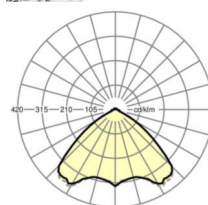

KARAKTERISTIEKEN

Bestelnummer	19487004170
EAN-nummer	4020863398935
CBS-code	94051190
Kenmerken	IP 64, Beschermingsklasse I, ENEC10 VDE, F, D, HACCP DIN10500/voedsel/IFS-toepassingsgerelateerde geschiktheid/BRC, Indoor, CE
Schokbestendigheidsgraad IK	IK03 (-20°C bis 35°C)
Omgevingstemperatuur	ta -20°C naar 35°C
Garantieperiode	5 jaren
Overheidssubsidieprogramma's	BEG - federale subsidie voor efficiënte gebouwen (alleen geldig voor Duitsland)

ELEKTROTECHNIEK

Voorschakelapparaat	Elektronische driver (1 stuks)
Systeemprestaties	53W
Netspanning	230V/50Hz
Energie-efficiëntieklasse/Lichtbron	D

LICHTTECHNIEK

Uitvoering	LED, Kleurweergave/Lichtkleur CRI ≥ 80 / 6500K
Kleurtolerantie (MacAdam)	3SDCM
Fotobiologische veiligheid (Armatuur)	RG1
Nominale lichtstroom	7926lm
LED Levensduur	50000h L80/B10 (Tq 35°C)
Lichtopbrengst	149lm/W
Stralingshoek	105° (C0) / 105° (C90)
UGR dw./l.	23.0 / 23.4

MECHANIEK

Kleur behuizing	verkeerswit RAL 9016
Maten (LxBxH/DxH)	1531mm x 55mm x 37mm
Gewicht (netto)	2kg
Montagewijze	Montage draagrailstelsel, Lichtstructuur

Maten

L	1531 mm	Lengte
B	55 mm	Breedte
H	37 mm	Hoogte

DEEP-LINK

<https://www.regiolux.de/nl/article/19487004170>

Referentie	LED 8000lm 865
ηLB	100 %
Φ ↓/↑	98 % / 2 %
UGR dw./l.	23.0 / 23.4