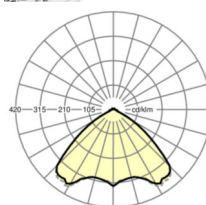

KARAKTERISTIEKEN

Bestelnummer	19487004224
EAN-nummer	4020863464777
CBS-code	94051190
Kenmerken	IP 64, Beschermingsklasse I, ENEC10 VDE, F, D, HACCP DIN10500/voedsel/IFS-toepassingsgerelateerde geschiktheid/BRC, Indoor, CE
Schokbestendigheidsgraad IK	IK03 (-20°C bis 30°C)
Omgevingstemperatuur	ta -20°C naar 30°C
Garantieperiode	5 jaren
Overheidssubsidieprogramma's	BEG - federale subsidie voor efficiënte gebouwen (alleen geldig voor Duitsland)

ELEKTROTECHNIEK

Voorschakelapparaat	Elektronische multilumen-driver, 16-stappen (1 stuks)
Systeemprestaties	53W-30W
Netspanning	230V/50Hz
Energie-efficiëntieklasse/Lichtbron	D

DEEP-LINK

<https://www.regiolux.de/nl/article/19487004224>

Referentie	LED 8200lm/53W 840
η_{LB}	100 %
$\Phi \downarrow / \uparrow$	98 % / 2 %
UGR dw./l.	23.2 / 23.5