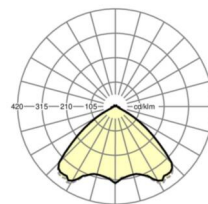

KARAKTERISTIEKEN

Bestelnummer	19487004220
EAN-nummer	4020863398898
CBS-code	94051190
Kenmerken	IP 64, Beschermingsklasse I, ENEC10 VDE, F, D, HACCP DIN10500/voedsel/IFS-toepassingsgerelateerde geschiktheid/BRC, Indoor, CE
Schokbestendigheidsgraad IK	IK03 (-20°C bis 30°C)
Omgevingstemperatuur	ta -20°C naar 30°C
Garantieperiode	5 jaren
Overheidssubsidieprogramma's	BEG - federale subsidie voor efficiënte gebouwen (alleen geldig voor Duitsland)

ELEKTROTECHNIEK

Voorschakelapparaat	Elektronische multilumen-driver, 16-stappen (1 stuks)
Systeemprestaties	53W-30W
Netspanning	230V/50Hz
Energie-efficiëntieklasse/Lichtbron	D

DEEP-LINK

<https://www.regiolux.de/nl/article/19487004220>

Referentie	LED 8200lm/53W 840
ηLB	100 %
Φ ↓/↑	98 % / 2 %
UGR dw./l.	23.2 / 23.5