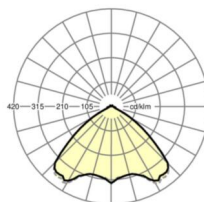

KARAKTERISTIEKEN

Bestelnummer	19487006120
EAN-nummer	4020863408559
CBS-code	94051190
Kenmerken	IP 64, Beschermingsklasse I, ENEC10 VDE, F, D, HACCP DIN10500/voedsel/IFS-toepassingsgerelateerde geschiktheid/BRC, Indoor, CE
Schokbestendigheidsgraad IK	IK03 (-20°C bis 35°C)
Omgevingstemperatuur	ta -20°C naar 35°C
Bijzondere eigenschappen	Ready for IoT
Garantieperiode	5 jaren
Overheidssubsidieprogramma's	BEG - federale subsidie voor efficiënte gebouwen (alleen geldig voor Duitsland)

ELEKTROTECHNIEK

Voorschakelapparaat	Elektronische driver DALI2 (1 stuks)
Systeemprestaties	53W
Netspanning	230V/50Hz
Aardlekschakelaar(s) (inschakelstroom)	13 stuks/B10, 22 stuks/B16, 21 stuks/C10, 36 stuks/C16
Energie-efficiëntieklasse/Lichtbron	C

LICHTTECHNIEK

Uitvoering	LED, Kleurweergave/Lichtkleur CRI ≥ 80 / 3000K
Kleurtolerantie (MacAdam)	3SDCM
Fotobiologische veiligheid (Armatuur)	RG1
Nominale lichtstroom	8948lm
LED Levensduur	50000h L80/B10 (Tq 35°C)
Lichtopbrengst	170lm/W
Stralingshoek	105° (C0) / 105° (C90)
UGR dw./l.	23.5 / 23.8

MECHANIEK

Kleur behuizing	verkeerswit RAL 9016
Maten (LxBxH/DxH)	1531mm x 55mm x 37mm
Gewicht (netto)	2kg
Montagewijze	Montage draagrailstelsysteem, Lichtstructuur

Maten

L	1531 mm	Lengte
B	55 mm	Breedte
H	37 mm	Hoogte

DEEP-LINK

<https://www.regiolux.de/nl/article/19487006120>

Referentie	LED 9000lm 830
ηLB	100 %
Φ ↓/↑	98 % / 2 %
UGR dw./l.	23.5 / 23.8