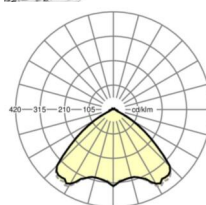

KARAKTERISTIEKEN

Bestelnummer	19487004120
EAN-nummer	4020863398973
CBS-code	94051190
Kenmerken	IP 64, Beschermingsklasse I, ENEC10 VDE, F, D, HACCP DIN10500/voedsel/IFS-toepassingsgerelateerde geschiktheid/BRC, Indoor, CE
Schokbestendigheidsgraad IK	IK03 (-20°C bis 35°C)
Omgevingstemperatuur	ta -20°C naar 35°C
Garantieperiode	5 jaren
Overheidssubsidieprogramma's	BEG - federale subsidie voor efficiënte gebouwen (alleen geldig voor Duitsland)

ELEKTROTECHNIEK

Voorschakelapparaat	Elektronische driver (1 stuks)
Systeemprestaties	53W
Netspanning	230V/50Hz
Energie-efficiëntieklasse/Lichtbron	C

LICHTTECHNIEK

Uitvoering	LED, Kleurweergave/Lichtkleur CRI ≥ 80 / 3000K
Kleurtolerantie (MacAdam)	3SDCM
Fotobiologische veiligheid (Armatuur)	RG1
Nominale lichtstroom	8948lm
LED Levensduur	50000h L80/B10 (Tq 35°C)
Lichtopbrengst	170lm/W
Stralingshoek	105° (C0) / 105° (C90)
UGR dw./l.	23.5 / 23.8

MECHANIEK

Kleur behuizing	verkeerswit RAL 9016
Maten (LxBxH/DxH)	1531mm x 55mm x 37mm
Gewicht (netto)	2kg
Montagewijze	Montage draagrailstelsel, Lichtstructuur

Maten

L	1531 mm	Lengte
B	55 mm	Breedte
H	37 mm	Hoogte

DEEP-LINK

<https://www.regiolux.de/nl/article/19487004120>

Referentie	LED 9000lm 830
ηLB	100 %
Φ ↓/↑	98 % / 2 %
UGR dw./l.	23.5 / 23.8