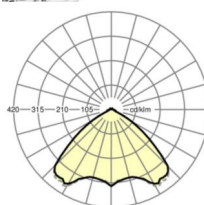

KARAKTERISTIEKEN

Bestelnummer	19487006190
EAN-nummer	4020863408498
CBS-code	94051190
Kenmerken	IP 64, Beschermingsklasse I, ENEC10 VDE, F, D, HACCP DIN10500/voedsel/IFS-toepassingsgerelateerde geschiktheid/BRC, Indoor, CE
Schokbestendigheidsgraad IK	IK03 (-20°C bis 35°C)
Omgevingstemperatuur	ta -20°C naar 35°C
Bijzondere eigenschappen	Ready for IoT
Garantieperiode	5 jaren
Overheidssubsidieprogramma's	BEG - federale subsidie voor efficiënte gebouwen (alleen geldig voor Duitsland)

ELEKTROTECHNIEK

Voorschakelapparaat	Elektronische driver DALI2 (1 stuk(s))
Systeemprestaties	53W
Netspanning	230V/50Hz
Aardlekschakelaar(s) (inschakelstroom)	13 stuks/B10, 22 stuks/B16, 21 stuk(s)/C10, 36 stuks/C16
Energie-efficiëntieklasse/Lichtbron	C

LICHTTECHNIEK

Uitvoering	LED, Kleurweergave/Lichtkleur CRI ≥ 80 / 6500K
Kleurtolerantie (MacAdam)	3SDCM
Fotobiologische veiligheid (Armatuur)	RG1
Nominale lichtstroom	9050lm
LED Levensduur	50000h L80/B10 (Tq 35°C)
Lichtopbrengst	172lm/W
Stralingshoek	105° (C0) / 105° (C90)
UGR dw./l.	23.5 / 23.8

MECHANIEK

Kleur behuizing	verkeerswit RAL 9016
Maten (LxBxH/DxH)	1531mm x 55mm x 37mm
Gewicht (netto)	2kg
Montagewijze	Montage draagrailstelsysteem, Lichtstructuur

Maten

L	1531 mm	Lengte
B	55 mm	Breedte
H	37 mm	Hoogte

DEEP-LINK

<https://www.regiolux.de/nl/article/19487006190>

Referentie	LED 9000lm 865
ηLB	100 %
Φ ↓/↑	98 % / 2 %
UGR dw./l.	23.5 / 23.8