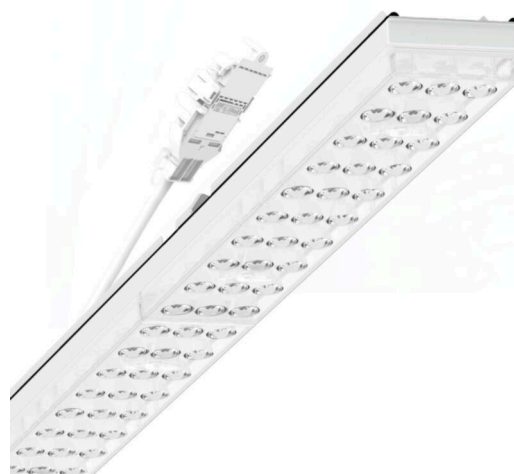

Armatuurunit variabel IP 64 - Individual.Lens.Optic - direct asymmetrisch stralend - visueel doorlopend

Armatuurunits van gegalvaniseerd, geprofileerd plaatstaal met zinkcoating gecombineerd met polyesterharslak garanderen een goede bescherming tegen corrosie; bevestiging zonder gereedschap met in het design geïntegreerde druksluitingen zorgen voor diefstal- en demontagebeveiliging. Geïntegreerde kopschotten van kunststof met afdichtlippen en een rondom gesloten afdichting tot draagrail voor beschermingsgraad tot IP64. Variabel te positioneren en links en rechts toepasbaar in de draagrail. Kleur behuizing verkeerswit RAL 9016; Lichtverdeling direct asymmetrisch stralend via Individual.Lens.Optic van PMMA-kunststof. De individuele lensoptiek bevat een transparante afdichting, zorgt voor hoog montagegemak en is onderhoudsvriendelijk door het gemakkelijk te reinigen oppervlak. Het ritme van de 3-rijige individuele lensopstelling is binnen en over de armatuurunits perfect gecoördineerd en zorgt voor een homogene uitstraling in het pand.

Elektrische aansluiting via aansluitkabel 1 m voor variabele positionering van de armatuurunit in de lichtband met 3-polig snelmontage-stekkerdeel met vrije fasevoorkeuze. Ze zijn vervangbaar, maken modernisering mogelijk en verlengen de levensduur van het gehele systeem op een toekomstbestendige manier.

MECHANIEK

Kleur behuizing	verkeerswit RAL 9016
Maten (LxBxH/DxH)	1531mm x 55mm x 37mm
Gewicht (netto)	2kg
Montagewijze	Montage draagrailsysteem, Lichtstructuur

Maten

L	1531 mm	Lengte
B	55 mm	Breedte
H	37 mm	Hoogte

DEEP-LINK

<https://www.regiolux.de/nl/article/19457004110>

Referentie	LED 10000lm 830
ηLB	100 %
Φ ↓/↑	98 % / 2 %
UGR dw./l.	18.6 / 21.9