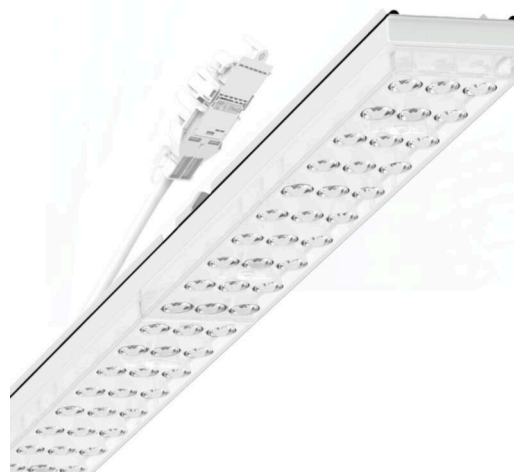

Armatuurunit variabel IP 64 - Individual.Lens.Optic - direct asymmetrisch stralend - visueel doorlopend

Armatuurunits van gegalvaniseerd, geprofileerd plaatstaal met zinkcoating gecombineerd met polyesterharslak garanderen een goede bescherming tegen corrosie; bevestiging zonder gereedschap met in het design geïntegreerde druksluitingen zorgen voor diefstal- en demontagebeveiliging. Geïntegreerde kopschotten van kunststof met afdichtlippen en een rondom gesloten afdichting tot draagrail voor beschermingsgraad tot IP64. Variabel te positioneren en links en rechts toepasbaar in de draagrail. Kleur behuizing verkeerswit RAL 9016; Lichtverdeling direct asymmetrisch stralend via Individual.Lens.Optic van PMMA-kunststof. De individuele lensoptiek bevat een transparante afdichting, zorgt voor hoog montagegemak en is onderhoudsvriendelijk door het gemakkelijk te reinigen oppervlak. Het ritme van de 3-rijige individuele lensopstelling is binnen en over de armatuurunits perfect gecoördineerd en zorgt voor een homogene uitstraling in het pand.

Elektrische aansluiting via aansluitkabel 1 m voor variabele positionering van de armatuurunit in de lichtband met 5-polig snelmontage-stekkerdeel met vrije fasevoorkeuze. Ze zijn vervangbaar, maken modernisering mogelijk en verlengen de levensduur van het gehele systeem op een toekomstbestendige manier.

MECHANIEK

Kleur behuizing	verkeerswit RAL 9016
Maten (LxBxH/DxH)	1531mm x 55mm x 37mm
Gewicht (netto)	2kg
Montagewijze	Montage draagrailstelsel, Lichtstructuur

Maten

L	1531 mm	Lengte
B	55 mm	Breedte
H	37 mm	Hoogte

DEEP-LINK

<https://www.regiolux.de/nl/article/19457006040>

Referentie	LED 10000lm 840
ηLB	100 %
Φ ↓/↑	98 % / 2 %
UGR dw./l.	18.9 / 22.2