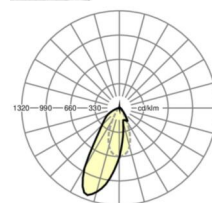

KARAKTERISTIEKEN

Bestelnummer	19457006040
EAN-nummer	4020863409884
CBS-code	94051190
Kenmerken	IP 64, Beschermingsklasse I, ENEC10 VDE, F, D, HACCP DIN10500/voedsel/IFS-toepassingsgerelateerde geschiktheid/BRC, Indoor, CE
Schokbestendigheidsgraad IK	IK03 (-20°C bis 25°C)
Omgevingstemperatuur	ta -20°C naar 25°C
Bijzondere eigenschappen	Ready for IoT
Garantieperiode	5 jaren
Overheidssubsidieprogramma's	BEG - federale subsidie voor efficiënte gebouwen (alleen geldig voor Duitsland)

ELEKTROTECHNIEK

Voorschakelapparaat	Elektronische driver DALI2 (1 stuks)
Systeemprestaties	70W
Netspanning	230V/50Hz
Energie-efficiëntieklasse/Lichtbron	D

LICHTTECHNIEK

Uitvoering	LED, Kleurweergave/Lichtkleur CRI ≥ 80 / 4000K
Kleurtolerantie (MacAdam)	3SDCM
Fotobiologische veiligheid (Armatuur)	RG1
Nominale lichtstroom	10111lm
LED Levensduur	50000h L80/B10 (Tq 25°C)
Lichtopbrengst	145lm/W
Stralingshoek	20°
UGR dw./l.	18.9 / 22.2

MECHANIEK

Kleur behuizing	verkeerswit RAL 9016
Maten (LxBxH/DxH)	1531mm x 55mm x 37mm
Gewicht (netto)	2kg
Montagewijze	Montage draagrailstelsel, Lichtstructuur

Maten

L	1531 mm	Lengte
B	55 mm	Breedte
H	37 mm	Hoogte

DEEP-LINK

<https://www.regiolux.de/nl/article/19457006040>

Referentie	LED 10000lm 840
ηLB	100 %
Φ ↓/↑	98 % / 2 %
UGR dw./l.	18.9 / 22.2