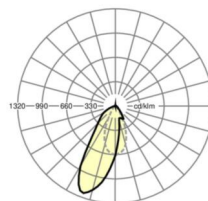

KARAKTERISTIEKEN

Bestelnummer	19457006180
EAN-nummer	4020863409761
CBS-code	94051190
Kenmerken	IP 64, Beschermingsklasse I, ENEC10 VDE, F, D, HACCP DIN10500/voedsel/IFS-toepassingsgerelateerde geschiktheid/BRC, Indoor, CE
Schokbestendigheidsgraad IK	IK03 (-20°C bis 25°C)
Omgevingstemperatuur	ta -20°C naar 25°C
Bijzondere eigenschappen	Ready for IoT
Garantieperiode	5 jaren

ELEKTROTECHNIEK

Voorschakelapparaat	Elektronische driver DALI2 (1 stuks)
Systeemprestaties	70W
Netspanning	230V/50Hz
Energie-efficiëntieklasse/Lichtbron	D

LICHTTECHNIEK

Uitvoering	LED, Kleurweergave/Lichtkleur CRI ≥ 80 / 6500K
Kleurtolerantie (MacAdam)	3SDCM
Fotobiologische veiligheid (Armatuur)	RG1
Nominale lichtstroom	9737lm
LED Levensduur	50000h L80/B10 (Tq 25°C)
Lichtopbrengst	139lm/W
Stralingshoek	20°
UGR dw./l.	18.8 / 22.0

MECHANIEK

Kleur behuizing	verkeerswit RAL 9016
Maten (LxBxH/DxH)	1531mm x 55mm x 37mm
Gewicht (netto)	2kg
Montagewijze	Montage draagrailsysteem, Lichtstructuur

Maten

L	1531 mm	Lengte
B	55 mm	Breedte
H	37 mm	Hoogte

DEEP-LINK

<https://www.regiolux.de/nl/article/19457006180>

Referentie	LED 10000lm 865
ηLB	100 %
Φ ↓/↑	98 % / 2 %
UGR dw./l.	18.8 / 22.0