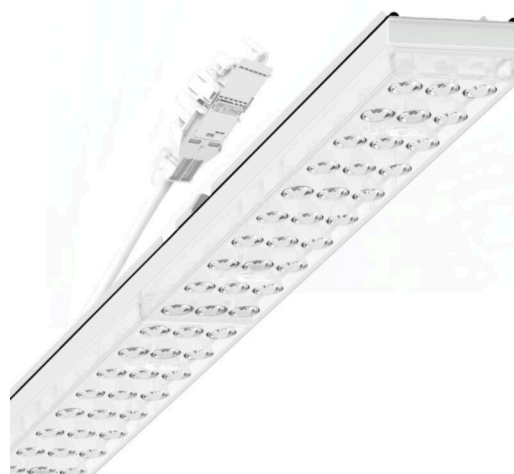

Armatuurunit variabel IP 64 - Individual.Lens.Optic - direct asymmetrisch stralend - visueel doorlopend

Armatuurunits van gegalvaniseerd, geprofileerd plaatstaal met zinkcoating gecombineerd met polyesterharslak garanderen een goede bescherming tegen corrosie; bevestiging zonder gereedschap met in het design geïntegreerde druksluitingen zorgen voor diefstal- en demontagebeveiliging. Geïntegreerde kopschotten van kunststof met afdichtlippen en een rondom gesloten afdichting tot draagrail voor beschermingsgraad tot IP64. Variabel te positioneren en links en rechts toepasbaar in de draagrail. Kleur behuizing verkeerswit RAL 9016; Lichtverdeling direct asymmetrisch stralend via Individual.Lens.Optic van PMMA-kunststof. De individuele lensoptiek bevat een transparante afdichting, zorgt voor hoog montagegemak en is onderhoudsvriendelijk door het gemakkelijk te reinigen oppervlak. Het ritme van de 3-rijige individuele lensopstelling is binnen en over de armatuurunits perfect gecoördineerd en zorgt voor een homogene uitstraling in het pand.

Elektrische aansluiting via aansluitkabel 1 m voor variabele positionering van de armatuurunit in de lichtband met 5-polig snelmontage-stekkerdeel met vrije fasevoorkeuze. Ze zijn vervangbaar, maken modernisering mogelijk en verlengen de levensduur van het gehele systeem op een toekomstbestendige manier.

MECHANIEK

Kleur behuizing	verkeerswit RAL 9016
Maten (LxBxH/DxH)	1531mm x 55mm x 37mm
Gewicht (netto)	2kg
Montagewijze	Montage draagrailsysteem, Lichtstructuur

Maten

L	1531 mm	Lengte
B	55 mm	Breedte
H	37 mm	Hoogte

DEEP-LINK

<https://www.regiolux.de/nl/article/19457006180>

Referentie	LED 10000lm 865
ηLB	100 %
Φ ↓/↑	98 % / 2 %
UGR dw./l.	18.8 / 22.0