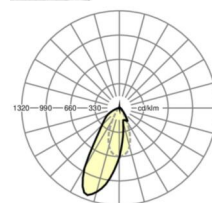

KARAKTERISTIEKEN

Bestelnummer	19457004180
EAN-nummer	4020863400263
CBS-code	94051190
Kenmerken	IP 64, Beschermingsklasse I, ENEC10 VDE, F, D, HACCP DIN10500/voedsel/IFS-toepassingsgerelateerde geschiktheid/BRC, Indoor, CE
Schokbestendigheidsgraad IK	IK03 (-20°C bis 25°C)
Omgevingstemperatuur	ta -20°C naar 25°C
Garantieperiode	5 jaren

ELEKTROTECHNIEK

Voorschakelapparaat	Elektronische driver (1 stuks)
Systeemprestaties	70W
Netspanning	230V/50Hz
Aardleeschakelaar(s) (inschakelstroom)	10 stuks/B10, 16 stuks/B16, 10 stuks/C10, 16 stuks/C16
Energie-efficiëntieklasse/Lichtbron	D

LICHTTECHNIEK

Uitvoering	LED, Kleurweergave/Lichtkleur CRI ≥ 80 / 6500K
Kleurtolerantie (MacAdam)	3SDCM
Fotobiologische veiligheid (Armatuur)	RG1
Nominale lichtstroom	9737lm
LED Levensduur	50000h L80/B10 (Tq 25°C)
Lichtopbrengst	139lm/W
Stralingshoek	20°
UGR dw./l.	18.8 / 22.0

MECHANIEK

Kleur behuizing	verkeerswit RAL 9016
Maten (LxBxH/DxH)	1531mm x 55mm x 37mm
Gewicht (netto)	2kg
Montagewijze	Montage draagrailstelsysteem, Lichtstructuur

Maten

L	1531 mm	Lengte
B	55 mm	Breedte
H	37 mm	Hoogte

DEEP-LINK

<https://www.regiolux.de/nl/article/19457004180>

Referentie	LED 10000lm 865
ηLB	100 %
Φ ↓/↑	98 % / 2 %
UGR dw./l.	18.8 / 22.0