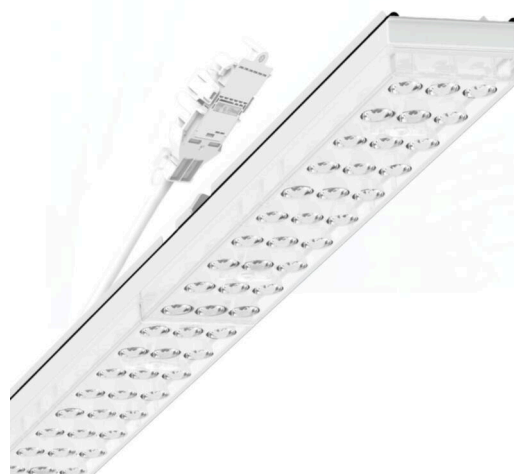

Armatuurunit variabel IP 64 - Individual.Lens.Optic - direct asymmetrisch stralend - visueel doorlopend

Armatuurunits van gegalvaniseerd, geprofileerd plaatstaal met zinkcoating gecombineerd met polyesterharslak garanderen een goede bescherming tegen corrosie; bevestiging zonder gereedschap met in het design geïntegreerde druksluitingen zorgen voor diefstal- en demontagebeveiliging. Geïntegreerde kopschotten van kunststof met afdichtlippen en een rondom gesloten afdichting tot draagrail voor beschermingsgraad tot IP64. Variabel te positioneren en links en rechts toepasbaar in de draagrail. Kleur behuizing verkeerswit RAL 9016; Lichtverdeling direct asymmetrisch stralend via Individual.Lens.Optic van PMMA-kunststof. De individuele lensoptiek bevat een transparante afdichting, zorgt voor hoog montagegemak en is onderhoudsvriendelijk door het gemakkelijk te reinigen oppervlak. Het ritme van de 3-rijige individuele lensopstelling is binnen en over de armatuurunits perfect gecoördineerd en zorgt voor een homogene uitstraling in het pand.

Elektrische aansluiting via aansluitkabel 1 m voor variabele positionering van de armatuurunit in de lichtband met 3-polig snelmontage-stekkerdeel met vrije fasevoorkeuze. Ze zijn vervangbaar, maken modernisering mogelijk en verlengen de levensduur van het gehele systeem op een toekomstbestendige manier.

MECHANIEK

Kleur behuizing	verkeerswit RAL 9016
Maten (LxBxH/DxH)	1531mm x 55mm x 37mm
Gewicht (netto)	2kg
Montagewijze	Montage draagrailstelsysteem, Lichtstructuur

Maten

L	1531 mm	Lengte
B	55 mm	Breedte
H	37 mm	Hoogte

DEEP-LINK

<https://www.regiolux.de/nl/article/19457004180>

Referentie	LED 10000lm 865
ηLB	100 %
Φ ↓/↑	98 % / 2 %
UGR dw./l.	18.8 / 22.0