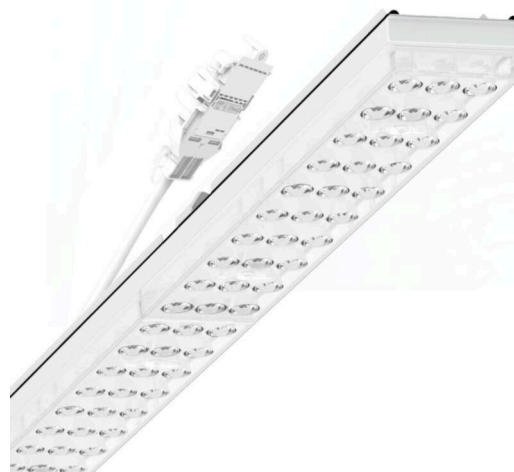

KARAKTERISTIEKEN

Bestelnummer	19457006130
EAN-nummer	4020863409808
CBS-code	94051190
Kenmerken	IP 64, Beschermingsklasse I, ENEC10 VDE, F, D, HACCP DIN10500/voedsel/IFS-toepassingsgerelateerde geschiktheid/BRC, Indoor, CE
Schokbestendigheidsgraad IK	IK03 (-20°C bis 25°C)
Omgevingstemperatuur	ta -20°C naar 25°C
Bijzondere eigenschappen	Ready for IoT
Garantieperiode	5 jaren
Overheidssubsidieprogramma's	BEG - federale subsidie voor efficiënte gebouwen (alleen geldig voor Duitsland)

ELEKTROTECHNIEK

Voorschakelapparaat	Elektronische driver DALI2 (1 stuks)
Systeemprestaties	68W
Netspanning	230V/50Hz
Energie-efficiëntieklasse/Lichtbron	C

LICHTTECHNIEK

Uitvoering	LED, Kleurweergave/Lichtkleur CRI ≥ 80 / 3000K
Kleurtolerantie (MacAdam)	3SDCM
Fotobiologische veiligheid (Armatuur)	RG1
Nominale lichtstroom	11255lm
LED Levensduur	50000h L80/B10 (Tq 25°C)
Lichtopbrengst	165lm/W
Stralingshoek	20°
UGR dw./l.	19.3 / 22.5

MECHANIEK

Kleur behuizing	verkeerswit RAL 9016
Maten (LxBxH/DxH)	1531mm x 55mm x 37mm
Gewicht (netto)	2kg
Montagewijze	Montage draagrailstelsysteem, Lichtstructuur

Maten

L	1531 mm	Lengte
B	55 mm	Breedte
H	37 mm	Hoogte

DEEP-LINK

<https://www.regiolux.de/nl/article/19457006130>

Referentie	LED 12000lm 830
ηLB	100 %
Φ ↓/↑	98 % / 2 %
UGR dw./l.	19.3 / 22.5