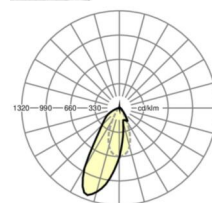

KARAKTERISTIEKEN

Bestelnummer	19457006130
EAN-nummer	4020863409808
CBS-code	94051190
Kenmerken	IP 64, Beschermingsklasse I, ENEC10 VDE, F, D, HACCP DIN10500/voedsel/IFS-toepassingsgerelateerde geschiktheid/BRC, Indoor, CE
Schokbestendigheidsgraad IK	IK03 (-20°C bis 25°C)
Omgevingstemperatuur	ta -20°C naar 25°C
Bijzondere eigenschappen	Ready for IoT
Garantieperiode	5 jaren
Overheidssubsidieprogramma's	BEG - federale subsidie voor efficiënte gebouwen (alleen geldig voor Duitsland)

ELEKTROTECHNIEK

Voorschakelapparaat	Elektronische driver DALI2 (1 stuks)
Systeemprestaties	68W
Netspanning	230V/50Hz
Energie-efficiëntieklasse/Lichtbron	C

LICHTTECHNIEK

Uitvoering	LED, Kleurweergave/Lichtkleur CRI ≥ 80 / 3000K
Kleurtolerantie (MacAdam)	3SDCM
Fotobiologische veiligheid (Armatuur)	RG1
Nominale lichtstroom	11255lm
LED Levensduur	50000h L80/B10 (Tq 25°C)
Lichtopbrengst	165lm/W
Stralingshoek	20°
UGR dw./l.	19.3 / 22.5

MECHANIEK

Kleur behuizing	verkeerswit RAL 9016
Maten (LxBxH/DxH)	1531mm x 55mm x 37mm
Gewicht (netto)	2kg
Montagewijze	Montage draagrailstelsysteem, Lichtstructuur

Maten

L	1531 mm	Lengte
B	55 mm	Breedte
H	37 mm	Hoogte

DEEP-LINK

<https://www.regiolux.de/nl/article/19457006130>

Referentie	LED 12000lm 830
ηLB	100 %
Φ ↓/↑	98 % / 2 %
UGR dw./l.	19.3 / 22.5