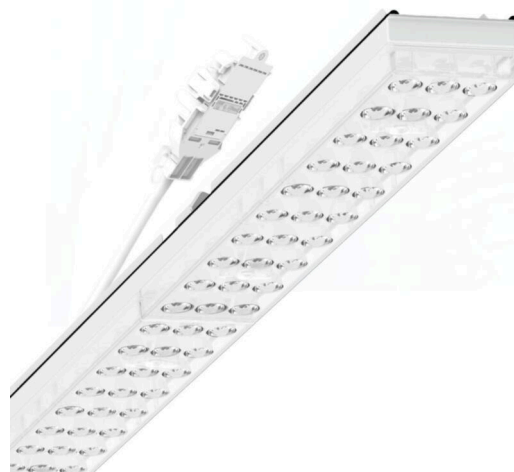

Armatuurunit variabel IP 64 - Individual.Lens.Optic - direct asymmetrisch stralend - visueel doorlopend

Armatuurunits van gegalvaniseerd, geprofileerd plaatstaal met zinkcoating gecombineerd met polyesterharslak garanderen een goede bescherming tegen corrosie; bevestiging zonder gereedschap met in het design geïntegreerde druksluitingen zorgen voor diefstal- en demontagebeveiliging. Geïntegreerde kopschotten van kunststof met afdichtlippen en een rondom gesloten afdichting tot draagrail voor beschermingsgraad tot IP64. Variabel te positioneren en links en rechts toepasbaar in de draagrail. Kleur behuizing verkeerswit RAL 9016; Lichtverdeling direct asymmetrisch stralend via Individual.Lens.Optic van PMMA-kunststof. De individuele lensoptiek bevat een transparante afdichting, zorgt voor hoog montagegemak en is onderhoudsvriendelijk door het gemakkelijk te reinigen oppervlak. Het ritme van de 3-rijige individuele lensopstelling is binnen en over de armatuurunits perfect gecoördineerd en zorgt voor een homogene uitstraling in het pand.

Elektrische aansluiting via aansluitkabel 1 m voor variabele positionering van de armatuurunit in de lichtband met 5-polig snelmontage-stekkerdeel met vrije fasevoorkeuze. Ze zijn vervangbaar, maken modernisering mogelijk en verlengen de levensduur van het gehele systeem op een toekomstbestendige manier.

MECHANIEK

Kleur behuizing	verkeerswit RAL 9016
Maten (LxBxH/DxH)	1531mm x 55mm x 37mm
Gewicht (netto)	2kg
Montagewijze	Montage draagrailstelsysteem, Lichtstructuur

Maten

L	1531 mm	Lengte
B	55 mm	Breedte
H	37 mm	Hoogte

DEEP-LINK

<https://www.regiolux.de/nl/article/19457006060>

Referentie	LED 12000lm 840
ηLB	100 %
Φ ↓/↑	98 % / 2 %
UGR dw./l.	19.4 / 22.6