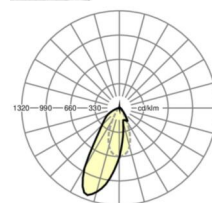

KARAKTERISTIEKEN

Bestelnummer	19457004060
EAN-nummer	4020863400362
CBS-code	94051190
Kenmerken	IP 64, Beschermingsklasse I, ENEC10 VDE, F, D, HACCP DIN10500/voedsel/IFS-toepassingsgerelateerde geschiktheid/BRC, Indoor, CE
Schokbestendigheidsgraad IK	IK03 (-20°C bis 25°C)
Omgevingstemperatuur	ta -20°C naar 25°C
Garantieperiode	5 jaren
Overheidssubsidieprogramma's	BEG - federale subsidie voor efficiënte gebouwen (alleen geldig voor Duitsland)

ELEKTROTECHNIEK

Voorschakelapparaat	Elektronische driver (1 stuks)
Systeemprestaties	68W
Netspanning	230V/50Hz
Aardleeschakelaar(s) (inschakelstroom)	10 stuks/B10, 16 stuks/B16, 10 stuks/C10, 16 stuks/C16
Energie-efficiëntieklasse/Lichtbron	C

LICHTTECHNIEK

Uitvoering	LED, Kleurweergave/Lichtkleur CRI ≥ 80 / 4000K
Kleurtolerantie (MacAdam)	3SDCM
Fotobiologische veiligheid (Armatuur)	RG1
Nominale lichtstroom	11603lm
LED Levensduur	50000h L80/B10 (Tq 25°C)
Lichtopbrengst	170lm/W
Stralingshoek	20°
UGR dw./l.	19.4 / 22.6

MECHANIEK

Kleur behuizing	verkeerswit RAL 9016
Maten (LxBxH/DxH)	1531mm x 55mm x 37mm
Gewicht (netto)	2kg
Montagewijze	Montage draagrailsysteem, Lichtstructuur

Maten

L	1531 mm	Lengte
B	55 mm	Breedte
H	37 mm	Hoogte

DEEP-LINK

<https://www.regiolux.de/nl/article/19457004060>

Referentie
ηLB
Φ ↓/↑
UGR dw./l.

LED 12000lm 840
100 %
98 % / 2 %
19.4 / 22.6