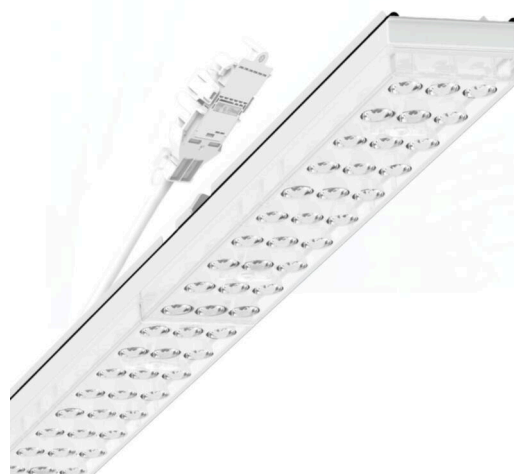

KARAKTERISTIEKEN

Bestelnummer	19457004060
EAN-nummer	4020863400362
CBS-code	94051190
Kenmerken	IP 64, Beschermingsklasse I, ENEC10 VDE, F, D, HACCP DIN10500/voedsel/IFS-toepassingsgerelateerde geschiktheid/BRC, Indoor, CE
Schokbestendigheidsgraad IK	IK03 (-20°C bis 25°C)
Omgevingstemperatuur	ta -20°C naar 25°C
Garantieperiode	5 jaren
Overheidssubsidieprogramma's	BEG - federale subsidie voor efficiënte gebouwen (alleen geldig voor Duitsland)

ELEKTROTECHNIEK

Voorschakelapparaat	Elektronische driver (1 stuks)
Systeemprestaties	68W
Netspanning	230V/50Hz
Aardleeschakelaar(s) (inschakelstroom)	10 stuks/B10, 16 stuks/B16, 10 stuks/C10, 16 stuks/C16
Energie-efficiëntieklasse/Lichtbron	C

LICHTTECHNIEK

Uitvoering	LED, Kleurweergave/Lichtkleur CRI ≥ 80 / 4000K
Kleurtolerantie (MacAdam)	3SDCM
Fotobiologische veiligheid (Armatuur)	RG1
Nominale lichtstroom	11603lm
LED Levensduur	50000h L80/B10 (Tq 25°C)
Lichtopbrengst	170lm/W
Stralingshoek	20°
UGR dw./l.	19.4 / 22.6

MECHANIEK

Kleur behuizing	verkeerswit RAL 9016
Maten (LxBxH/DxH)	1531mm x 55mm x 37mm
Gewicht (netto)	2kg
Montagewijze	Montage draagrailsysteem, Lichtstructuur

Maten

L	1531 mm	Lengte
B	55 mm	Breedte
H	37 mm	Hoogte

DEEP-LINK

<https://www.regiolux.de/nl/article/19457004060>

Referentie
ηLB
Φ ↓/↑
UGR dw./l.

LED 12000lm 840
100 %
98 % / 2 %
19.4 / 22.6