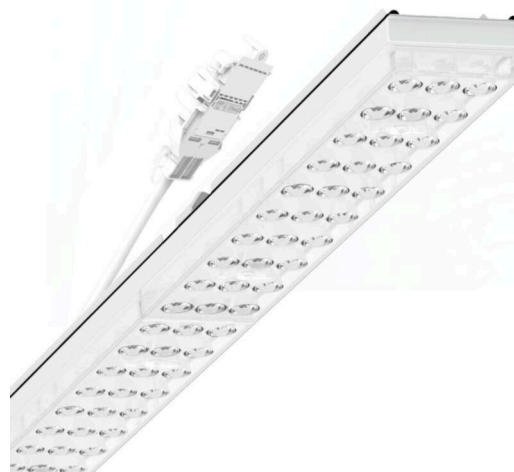

Armatuurunit variabel IP 64 - Individual.Lens.Optic - direct asymmetrisch stralend - visueel doorlopend

Armatuurunits van gegalvaniseerd, geprofileerd plaatstaal met zinkcoating gecombineerd met polyesterharslak garanderen een goede bescherming tegen corrosie; bevestiging zonder gereedschap met in het design geïntegreerde druksluitingen zorgen voor diefstal- en demontagebeveiliging. Geïntegreerde kopschotten van kunststof met afdichtlippen en een rondom gesloten afdichting tot draagrail voor beschermingsgraad tot IP64. Variabel te positioneren en links en rechts toepasbaar in de draagrail. Kleur behuizing verkeerswit RAL 9016; Lichtverdeling direct asymmetrisch stralend via Individual.Lens.Optic van PMMA-kunststof. De individuele lensoptiek bevat een transparante afdichting, zorgt voor hoog montagegemak en is onderhoudsvriendelijk door het gemakkelijk te reinigen oppervlak. Het ritme van de 3-rijige individuele lensopstelling is binnen en over de armatuurunits perfect gecoördineerd en zorgt voor een homogene uitstraling in het pand.

Elektrische aansluiting via aansluitkabel 1 m voor variabele positionering van de armatuurunit in de lichtband met 5-polig snelmontage-stekkerdeel met vrije fasevoorkeuze. Ze zijn vervangbaar, maken modernisering mogelijk en verlengen de levensduur van het gehele systeem op een toekomstbestendige manier.

MECHANIEK

Kleur behuizing	verkeerswit RAL 9016
Maten (LxBxH/DxH)	1531mm x 55mm x 37mm
Gewicht (netto)	2kg
Montagewijze	Montage draagrailsysteem, Lichtstructuur

Maten

L	1531 mm	Lengte
B	55 mm	Breedte
H	37 mm	Hoogte

DEEP-LINK

<https://www.regiolux.de/nl/article/19457006200>

Referentie	LED 12000lm 865
ηLB	100 %
Φ ↓/↑	98 % / 2 %
UGR dw./l.	19.3 / 22.6