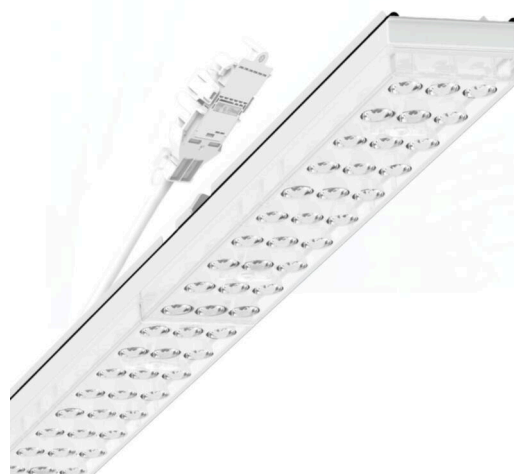

Armatuurunit variabel IP 64 - Individual.Lens.Optic - direct asymmetrisch stralend - visueel doorlopend

Armatuurunits van gegalvaniseerd, geprofileerd plaatstaal met zinkcoating gecombineerd met polyesterharslak garanderen een goede bescherming tegen corrosie; bevestiging zonder gereedschap met in het design geïntegreerde druksluitingen zorgen voor diefstal- en demontagebeveiliging. Geïntegreerde kopschotten van kunststof met afdichtlippen en een rondom gesloten afdichting tot draagrail voor beschermingsgraad tot IP64. Variabel te positioneren en links en rechts toepasbaar in de draagrail. Kleur behuizing verkeerswit RAL 9016; Lichtverdeling direct asymmetrisch stralend via Individual.Lens.Optic van PMMA-kunststof. De individuele lensoptiek bevat een transparante afdichting, zorgt voor hoog montagegemak en is onderhoudsvriendelijk door het gemakkelijk te reinigen oppervlak. Het ritme van de 3-rijige individuele lensopstelling is binnen en over de armatuurunits perfect gecoördineerd en zorgt voor een homogene uitstraling in het pand.

Elektrische aansluiting via aansluitkabel 1 m voor variabele positionering van de armatuurunit in de lichtband met 3-polig snelmontage-stekkerdeel met vrije fasevoorkeuze. Ze zijn vervangbaar, maken modernisering mogelijk en verlengen de levensduur van het gehele systeem op een toekomstbestendige manier.

MECHANIEK

Kleur behuizing	verkeerswit RAL 9016
Maten (LxBxH/DxH)	1531mm x 55mm x 37mm
Gewicht (netto)	2kg
Montagewijze	Montage draagrailsysteem, Lichtstructuur

Maten

L	1531 mm	Lengte
B	55 mm	Breedte
H	37 mm	Hoogte

DEEP-LINK

<https://www.regiolux.de/nl/article/19457004080>

Referentie	LED 4000lm 830
ηLB	100 %
Φ ↓/↑	98 % / 2 %
UGR dw./l.	15.7 / 19.0