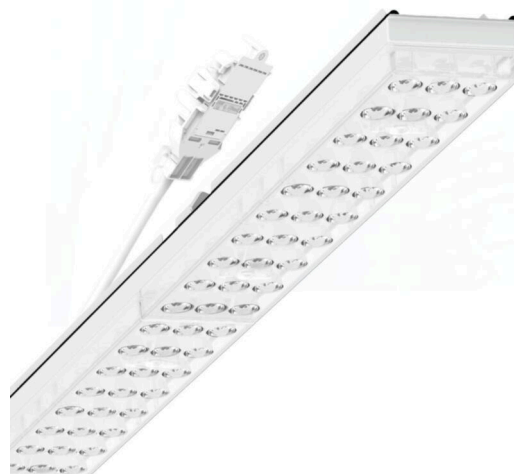

Armatuurunit variabel IP 64 - Individual.Lens.Optic - direct asymmetrisch stralend - visueel doorlopend

Armatuurunits van gegalvaniseerd, geprofileerd plaatstaal met zinkcoating gecombineerd met polyesterharslak garanderen een goede bescherming tegen corrosie; bevestiging zonder gereedschap met in het design geïntegreerde druksluitingen zorgen voor diefstal- en demontagebeveiliging. Geïntegreerde kopschotten van kunststof met afdichtlippen en een rondom gesloten afdichting tot draagrail voor beschermingsgraad tot IP64. Variabel te positioneren en links en rechts toepasbaar in de draagrail. Kleur behuizing verkeerswit RAL 9016; Lichtverdeling direct asymmetrisch stralend via Individual.Lens.Optic van PMMA-kunststof. De individuele lensoptiek bevat een transparante afdichting, zorgt voor hoog montagegemak en is onderhoudsvriendelijk door het gemakkelijk te reinigen oppervlak. Het ritme van de 3-rijige individuele lensopstelling is binnen en over de armatuurunits perfect gecoördineerd en zorgt voor een homogene uitstraling in het pand.

Elektrische aansluiting via aansluitkabel 1 m voor variabele positionering van de armatuurunit in de lichtband met 5-polig snelmontage-stekkerdeel met vrije fasevoorkeuze. Ze zijn vervangbaar, maken modernisering mogelijk en verlengen de levensduur van het gehele systeem op een toekomstbestendige manier.

LICHTTECHNIEK

Uitvoering	LED, Kleurweergave/Lichtkleur CRI ≥ 80 / 4000K
Kleurtolerantie (MacAdam)	3SDCM
Fotobiologische veiligheid (Armatuur)	RG1
Nominale lichtstroom	4354lm
LED Levensduur	50000h L80/B10 (Tq 45°C)
Lichtopbrengst	169lm/W
Stralingshoek	20°
UGR dw./l.	16.0 / 19.2

MECHANIEK

Kleur behuizing	verkeerswit RAL 9016
Maten (LxBxH/DxH)	1531mm x 55mm x 37mm
Gewicht (netto)	2kg
Montagewijze	Montage draagrailstelsysteem, Lichtstructuur

DEEP-LINK

<https://www.regiolux.de/nl/article/19457006010>