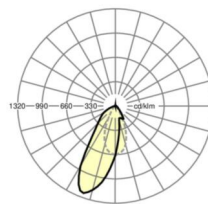

LICHTTECHNIEK

Uitvoering	LED, Kleurweergave/Lichtkleur CRI ≥ 80 / 4000K
Kleurtolerantie (MacAdam)	3SDCM
Fotobiologische veiligheid (Armatuur)	RG1
Nominale lichtstroom	4354lm
LED Levensduur	50000h L80/B10 (Tq 45°C)
Lichtopbrengst	169lm/W
Stralingshoek	20°
UGR dw./l.	16.0 / 19.2

Referentie	LED 4000lm 840
ηLB	100 %
Φ ↓/↑	98 % / 2 %
UGR dw./l.	16.0 / 19.2

Maten

L	1531 mm	Lengte
B	55 mm	Breedte
H	37 mm	Hoogte
