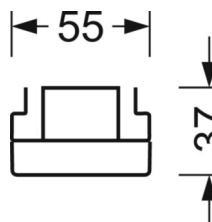

MECHANIEK

Kleur behuizing	verkeerswit RAL 9016
Maten (LxBxH/DxH)	1531mm x 55mm x 37mm
Gewicht (netto)	2kg
Montagewijze	Montage draagrailstelsysteem, Lichtstructuur

DEEP-LINK

<https://www.regiolux.de/nl/article/19457006010>

Referentie	LED 4000lm 840
ηLB	100 %
Φ ↓/↑	98 % / 2 %
UGR dw./l.	16.0 / 19.2

Maten

L	1531 mm	Lengte
B	55 mm	Breedte
H	37 mm	Hoogte
