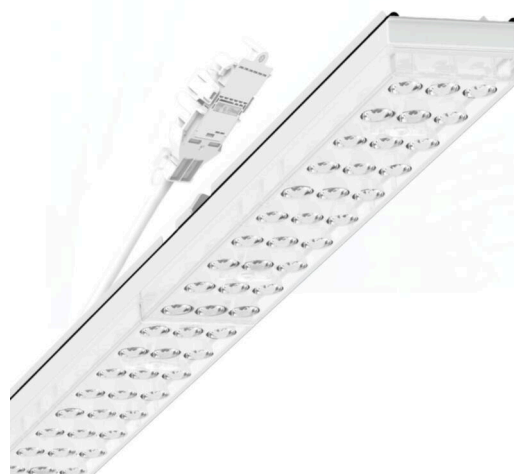

Armatuurunit variabel IP 64 - Individual.Lens.Optic - direct asymmetrisch stralend - visueel doorlopend

Armatuurunits van gegalvaniseerd, geprofileerd plaatstaal met zinkcoating gecombineerd met polyesterharslak garanderen een goede bescherming tegen corrosie; bevestiging zonder gereedschap met in het design geïntegreerde druksluitingen zorgen voor diefstal- en demontagebeveiliging. Geïntegreerde kopschotten van kunststof met afdichtlippen en een rondom gesloten afdichting tot draagrail voor beschermingsgraad tot IP64. Variabel te positioneren en links en rechts toepasbaar in de draagrail. Kleur behuizing verkeerswit RAL 9016; Lichtverdeling direct asymmetrisch stralend via Individual.Lens.Optic van PMMA-kunststof. De individuele lensoptiek bevat een transparante afdichting, zorgt voor hoog montagegemak en is onderhoudsvriendelijk door het gemakkelijk te reinigen oppervlak. Het ritme van de 3-rijige individuele lensopstelling is binnen en over de armatuurunits perfect gecoördineerd en zorgt voor een homogene uitstraling in het pand.

Elektrische aansluiting via aansluitkabel 1 m voor variabele positionering van de armatuurunit in de lichtband met 3-polig snelmontage-stekkerdeel met vrije fasevoorkeuze. Ze zijn vervangbaar, maken modernisering mogelijk en verlengen de levensduur van het gehele systeem op een toekomstbestendige manier.

MECHANIEK

Kleur behuizing	verkeerswit RAL 9016
Maten (LxBxH/DxH)	1531mm x 55mm x 37mm
Gewicht (netto)	2kg
Montagewijze	Montage draagrailsysteem, Lichtstructuur

Maten

L	1531 mm	Lengte
B	55 mm	Breedte
H	37 mm	Hoogte

DEEP-LINK

<https://www.regiolux.de/nl/article/19457004010>

Referentie	LED 4000lm 840
ηLB	100 %
Φ ↓/↑	98 % / 2 %
UGR dw./l.	16.0 / 19.2